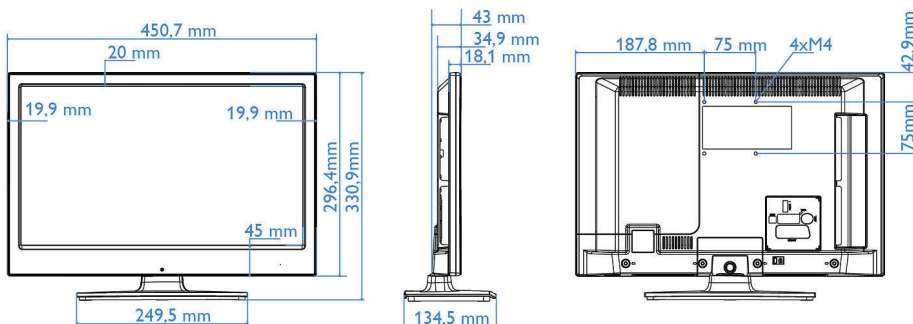

Характеристики

Изображение/дисплей

- Формат изображения: 16:9
- Размер экрана по диагонали (в дюймах): 19 (дюймы)
- Размер экрана по диагонали (метрич.): 47 см
- Дисплей: Светодиодный HD-телевизор
- Разрешение панели: 1366 x 768p
- Яркость: 250 кд/м²
- Улучшение изображения: Digital Crystal Clear, Perfect Motion Rate 100 Гц
- Угол просмотра: 178° (Г) / 178° (В)

- Особенности: Прозрачная задняя панель
- Цвет передней панели: Черный

Размеры

- Ширина устройства: 451 миллиметра
- Высота устройства: 296 миллиметра
- Глубина устройства: 35/43 миллиметра
- Вес продукта: 2,6 кг
- Ширина с подставкой: 451 миллиметра
- Высота с подставкой: 331 миллиметра
- Глубина с подставкой: 134 миллиметра
- Вес изделия с подставкой: 2,8 кг
- Совместимое настенное крепление: 75 x 75 мм, M4