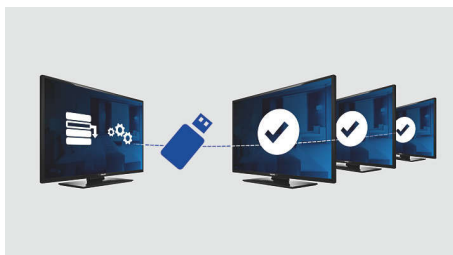

Клонир-е через USB

Возможность простого копирования всех программных настроек с одного телевизора на другие меньше, чем за минуту. Эта функция гарантирует единообразие ТВ

настроек, значительно сокращая время на установку и расходы.

Режим PrisonMode

В целях контроля этот гостиничный ТВ оборудован режимом PrisonMode. В режиме повышенной безопасности деактивированы функции, не востребованные в пенитенциарных учреждениях, такие как телетекст, электронный гид телепрограмм, субтитры и порты USB.

Прозрачная задняя панель

Благодаря прозрачной задней панели вы сможете видеть все внутренние детали телевизора. Идеальное решение для установки в пенитенциарных учреждениях.