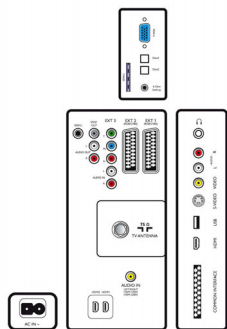

Specifikace

Obraz/displej

- Poměr stran: 16:9, Širokouhlá obrazovka
- Úhlopříčka obrazovky (palce): 26 palců
- Úhlopříčka obrazovky (metrická): 66 cm
- Barva skříňky: Černá
- Rozlišení panelu: 1366 x 768p
- Jas: 450 cd/m²
- Kontrastní poměr (typický): 2 500:1
- Vylepšení obrazu: Technologie 3:2/2:2 motion pull down, Hřebenový filtr 3D, Active Control, Elektronika

- Black Stretch, Elektronika Blue Stretch, Zdokonalení barev, Zdokonalení barevných přechodů, Digital Noise Reduction, zdokonalení přechodů jasu, Odstr. prokládání s adaptací na pohyb, Progressive scan, Automatická korekce pleťových odstínů, Zdokonalená funkce Dynamic contrast, Elektronika White stretch, Rozšíření Green, Pixel Plus HD
- Typ obrazovky: Aktivní TFT LCD displej WIDE XGA
- Dynamický kontrast obrazovky: 30000:1
- Reakční doba (typická): 6 ms

- Úhel sledování (horizontální): 176 stupeň
- Nejvyšší poměr svítivosti: 100 %
- Úhel sledování (vertikální): 176 stupeň
- Vylepšení obrazovky: Obrazovka s antireflexní vrstvou

Podporovaná rozlišení

- Počítačové formáty: 640 x 480, 60 Hz, 800 x 600, 60 Hz, 1024 x 768, 60 Hz, 1280 x 1024, 60 Hz, 1366 x 768, 60 Hz
- Videoformáty: 480i, 60 Hz, 480p, 60 Hz, 576i, 50 Hz,