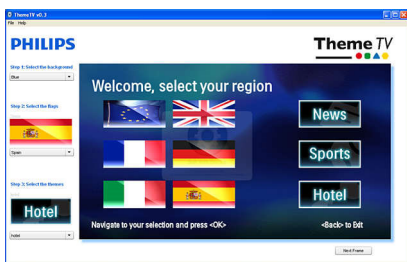

Přednosti

HD LCD displej

Tento displej WXGA disponující nejmodernější technologií LCD obrazovek poskytuje vašim hostům širokouhlé vysoké rozlišení 1366 x 768p pixelů. Díky technologii Progressive Scan poskytuje skvělý obraz bez blikání, s optimálním jasnem a vynikajícími barvami. Tento živoucí a ostrý obraz nabídne vašim hostům vylepšený zážitek ze sledování.

Integrovaná patice SmartCard

Integrovaná patice SmartCard Xpress umožňuje jiným výrobcům pomocí aplikačních karet rozšířit funkčnost televizoru bez potřeby dalších zařízení a externích připojení. Pomocí ovládacích rozhraní SerialXpress (podporuje protokoly UART a RS232) a SmartPlug lze televizor též připojit k externím dekodérům a set-top boxům všech hlavních výrobců interaktivních systémů.

Dálková aktualizace softwaru

Televizní software, ovládací funkce typické pro hotel, může být dálkově aktualizován certifikovaným poskytovatelem systému.

Zobrazení integrovaných hodin

Zobrazení vestavěných hodin obsahujících i budík eliminuje nutnost investice do dalších hodin s kabely a konektory, které by v místnosti překážely.

Tematický televizor

Tematický televizor nabízí pokročilé uživatelské rozhraní, které hostům nabízí

možnost procházet nabídku pro hosty a najít si snadno a bez potřeby interaktivního zábavného systému kanály z vlastní země, zprávy a informace o hotelu.