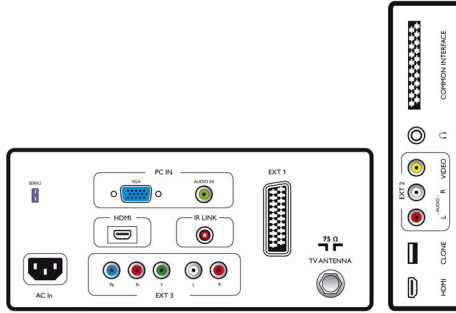

Tekniset tiedot

Kuva/näyttö

- Kuvasuhde: Laajakuva
- Ruudun halkaisija (tuuma): 19 tuumaa
- Ruudun halkaisija (cm): 48 cm
- Näytön resoluutio: 1680 x 1050p
- Kirkkaus: 300 cd/m²
- Kuvanparannus: 3:2/2:2-liikemuunto, 2D-kampasuodatin, Active Control, Black stretch, Blue stretch, Crystal Clear III, Digitaalinen

- kohinanvaimennus, Liikkeeseen mukautuva kuvanparannus, Progressive Scan -toiminto, Automaattinen ihon värisävyjen korjaus, Dynaaminen kontrastisäätö, White stretch, Vihreän terävöinti
- Kontrastisuhde (tav.): 1 000:1
- Kuvaruututyyppi: WXGA+ LCD (aktiivimatriisi-TFT)
- Vasteaika (tyypillinen): 6 ms

- Katselukulma: 170° (H) / 160° (V)
- Näytönparannus: Heijastuksia vähentävä näyttö

Tuettu näyttöresoluutio

- Tietokoneformaati: 640 x 480, 60 Hz, 800 x 600, 60 Hz, 1024 x 768, 60 Hz, 1280 x 1024, 60 Hz
- Videoformaati: 480i, 60 Hz, 480p, 60 Hz, 576i, 50 Hz, 576p, 50 Hz, 1080i, 50, 60 Hz, 720p, 50, 60 Hz