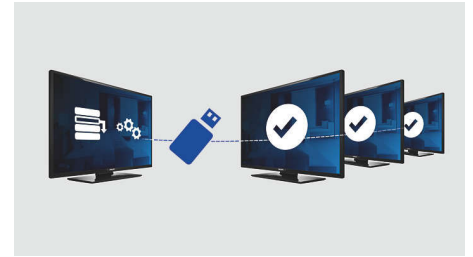

Yksi kanavaluettelo

Yksi integroitu kanavaluettelo digitaalisille ja analogisille kanaville. Vieraat voivat surfata vaivatta kaikilla kanavilla.

Hospitality-kaukosäädin

Tämä tyylikäs kaukosäädin on suunniteltu erityisesti hotellikäyttöön. Tärkeimmät painikkeet ja toiminnot on sijoitettu siten, että vieraan on helppo käyttää niitä. Lisäksi useimmissa hotellikaukosäätimissä on varkauksia ehkäisevä paristokotelo, joka helpottaa ylläpitoa.

Äänenvoimakkuuden rajoitus

Tämä toiminto säätelee etukäteen äänenvoimakkuuden, jota televisio käyttää ja estää voimakkuuden säätämisen naapureita häiritsevälle tasolle.

Yhteyspaneeli-yhteensopiva

Tämä TV toimii saumattomasti Philipsin yhteyspaneelien kanssa. Asiakkaat voivat helposti liittää niihin tietokoneita, MP3-soittimia, DVD-laitteita, videokameroita ja muita laitteita. Automaattitunnistuksen avulla yhteyspaneeli ja TV näyttävät liitetyn laitteen sisällön automaattisesti.

Digisovitinyhteensopiva

Tämä hotelli-TV voidaan liittää digisovittimeen, jossa on SCART-kaapeli ja joka käyttää Serial Express Lite -yhteyksikäytäntöä.

USB-kloonaus

Antaa mahdollisuuden kopioida helposti kaikki television ohjelmointi- ja kanava-asetukset toiseen televisioon alle minuutissa. Toiminto takaa samanlaiset asetukset televisioihin ja vähentää merkittävästi asennukseen kuluva aikaa ja kustannuksia.

Eco-ystävällinen muotoilu

Yhteiskunta ja ympäristö ovat olennainen osa Philipsin liiketoiminta-ajatusta. Philipsin televisiot on suunniteltu ja valmistettu EcoDesign-periaatteidemme mukaisesti. Niiden tarkoitus on vähentää ympäristön kokonaiskuormitusta vähentämällä virrankulutusta, poistamalla vaarallisia aineita, alentamalla painoa, tehostamalla pakkausta ja kierrätystä. Philipsin televisioiden kotelot on myös valmistettu palonkestävästä materiaalista. Riippumattomissa testeissä on osoitettu, että vaikka televisiot voivat joissain tapauksissa kiihdyttää tulipaloja, Philipsin televisiot eivät sitä tee.