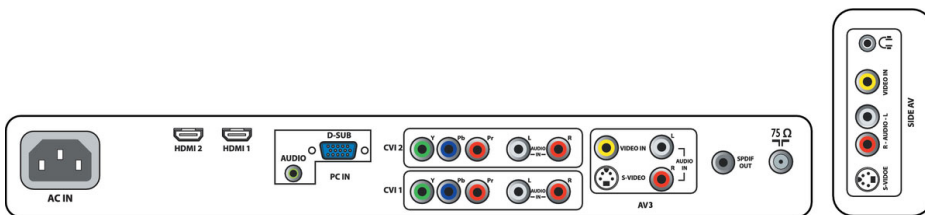

- รีโมทคอนโทรล: โทรทัศน์
- ประเภทรีโมทคอนโทรล: RC2023610/01B
- การปรับรูปแบบหน้าจอ: 4:3, ชุมบทยุโรป, Superwide, จอกว้าง, ชุม 14:9, ชุม 16:9
- ภาพซ้อนภาพ: Picture in graphics
- เทลเท็กซ์: Smart Text ขนาด 1000 หน้า
- การเพิ่มคุณภาพเทเลเท็กซ์: รายการข้อมูลรายการโทรทัศน์

จูนเนอร์/เครื่องรับ/เครื่องส่ง

- อินพุตสายอากาศ: สายเคเบิลโคแอกเชียล 75 โอห์ม (IEC75)
- ระบบ TV: PAL I, PAL B/G, SECAM B/G, SECAM D/ K
- การเล่นวิดีโอ: NTSC, PAL
- คลื่นที่เครื่องรับวิทยุรับได้: Hyperband, S-Channel, UHF, VHF
- จอแสดงผลของจูนเนอร์: PLL

การเชื่อมต่อ

- AV 1: Audio L/R in, Y/PbPr
- AV 2: Audio L/R in, Y/PbPr
- AV 3: Audio L/R in, CVBS เข้า, S-Video เข้า
- AV 4: HDMI
- AV 5: HDMI
- การเชื่อมต่อด้านหน้า/ด้านหลัง: Audio L/R in, CVBS เข้า, ช่องสัญญาณออกของหูฟัง, S-video เข้า
- การเชื่อมต่ออื่นๆ: สัญญาณเสียงเข้าจาก PC, PC-In VGA, S/PDIF out (coaxial)

อุปกรณ์เสริม

- อุปกรณ์เสริมที่มีให้: ที่วางบนโต๊ะ, สายไฟ, คู่มือเริ่มต้น ใช้งานอย่างย่อ, คู่มือผู้ใช้, ไขควงปรับกัน, รีโมทคอนโทรล, แบตเตอรี่สำหรับรีโมทคอนโทรล

ขนาด

- สีเครื่อง: สีเงิน, สีดำเคลือบมัน
- ขนาดเครื่อง (กว้าง x สูง x ลึก): 791 x 539.2 x 109 มม.
- ขนาดเครื่องพร้อมขาตั้ง (กว้าง x สูง x ลึก): 791 x 601 x 251.1 มม.
- น้ำหนักผลิตภัณฑ์: 15.1 กก.
- น้ำหนักผลิตภัณฑ์ (รวมขาตั้ง): 18.1 กก.
- ขนาดเครื่อง (กว้าง x สูง x ลึก): 899 x 714 x 269 มม.
- น้ำหนักรวมบรรจุภัณฑ์: 19.2 กก.
- ใช้กับตัวยึดติดผนังแบบ VESA: 400 x 200 มม.

วันที่ออก 2019-06-28

เวอร์ชัน: 2.0.2

12 NC: 8670 000 39072
EAN: 87 12581 41277 7

© 2019 Koninklijke Philips N.V.
สงวนลิขสิทธิ์

ข้อมูลจำเพาะอาจเปลี่ยนแปลงได้โดยไม่ต้องแจ้งให้ทราบล่วงหน้า เครื่องหมายการค้าเป็นสมบัติของ Koninklijke Philips N.V. หรือเจ้าของรายอื่นๆ

www.philips.com