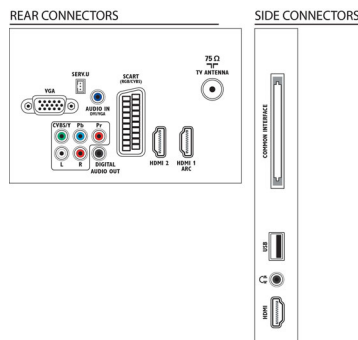

Alimentation

- Puissance électrique: 220-240 V, 50 Hz
- Température ambiante: De 5 °C à 35 °C
- Consommation en veille: $0,3\text{ W}$
- Classe énergétique: B
- Classe énergétique européenne: 74 W
- Fonctions d'économie d'énergie: Mode Eco, Image Muet (pour la radio)
- Consommation énergétique annuelle: 108 kWh

Accessoires

- Accessoires fournis: Cordon d'alimentation, Télécommande, 2 piles AAA, Support de table, Guide de démarrage rapide, Brochure légale et de sécurité, Livret de garantie

Dimensions

- Largeur de l'appareil: 893,7 millimètre
- Hauteur de l'appareil: 541,8 millimètre
- Profondeur de l'appareil: 83,1 millimètre
- Poids du produit: 11,25 kg
- Largeur appareil (support inclus): 893.7 millimètre
- Hauteur appareil (support inclus): 593.3 millimètre
- Profondeur appareil (support inclus): 200 millimètre
- Poids du produit (support compris): 13.8 kg
- Largeur de la boîte: 1150 millimètre
- Hauteur de la boîte: 643 millimètre
- Profondeur de la boîte: 160 millimètre
- Support mural compatible: 200 x 100 mm, réglable
- Poids (emballage compris): 16,6 kg

Date de publication
2024-05-03

Version: 4.6.7

EAN: 87 12581 63336 3

© 2024 Koninklijke Philips N.V.
Tous droits réservés.

Les caractéristiques sont sujettes à modification sans préavis. Les marques commerciales sont la propriété de Koninklijke Philips N.V. ou de leurs détenteurs respectifs.

www.philips.com

* Le téléviseur prend en charge la réception DVB pour les chaînes gratuites. Certains opérateurs DVB peuvent ne pas être pris en charge. Vous trouverez une liste à jour dans la section FAQ du site Web d'assistance de Philips. Pour certains opérateurs, un abonnement et un accès conditionnel sont exigés. Pour plus d'informations, contactez votre opérateur.

* Consommation électrique en kWh par an, sur la base d'un téléviseur fonctionnant 4 heures par jour pendant 365 jours. La consommation électrique réelle dépend de l'utilisation du téléviseur.

* L'appareil permet la réception de la télévision numérique terrestre à accès libre hongroise