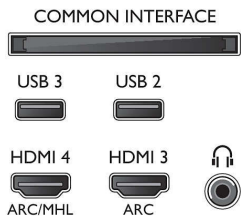

lydoplevelse og lydoplevelse med smuk lydoplevelse

lydoplevelse og lydoplevelse med smuk lydoplevelse

Connections

Side

Rear

Bottom

Udgivelsesdato
2023-10-15

Version: 3.2.1