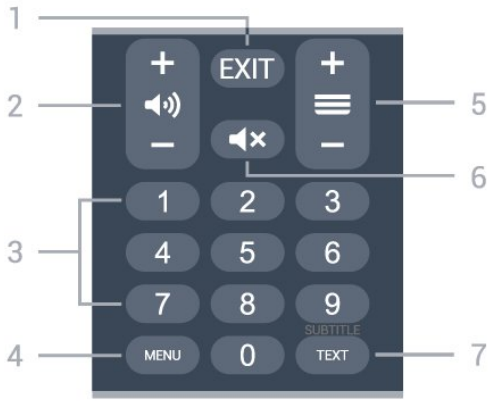

MÄfiEt dÆ°Æijl