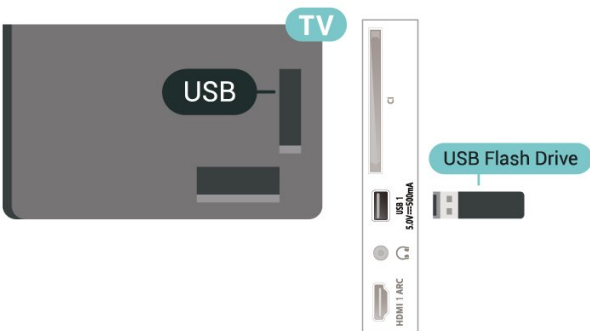

¸¸¸f xem c¸¸j tá¸¸p tá¸¸ ¸¸¸ USB flash, tr¸¸¸c ti¸¸n báºjn

c¸¸n th¸¸m ¸¸¸ng dá¸¸ng MMP (MultiMediaPlayer) v¸¸ o m¸¸n h¸¸nh Home. Nh¸¸n¸¸ Home, bá¸¸m v¸¸ o bi¸¸fu t¸¸¸¸ng ¸¸¸ng dá¸¸ng ¸¸¸ ph¸¸ ngo¸¸ i c¸¸ng b¸¸n tr¸¸j cá¸¸a h¸¸ ng ¸¸¸ng dá¸¸ng. Báºjn c¸¸ th¸¸f th¸¸m ¸¸¸ng dá¸¸ng MMP tá¸¸ trang ¸¸¸ng dá¸¸ng.

¸¸¸f ng¸¸ng xem ná¸¸i dung tr¸¸n ¸¸¸ USB flash, h¸¸y nh¸¸n¸¸ EXIT¸¸ ho¸¸c chá¸¸n má¸¸m ho¸¸t ¸¸¸¸ng kh¸¸j. Tho¸¸t ¸¸¸ng dá¸¸ng MMP tr¸¸¸c khi báºjn ng¸¸t k¸¸t n¸¸i ¸¸¸ flash.

¸¸¸f th¸¸j ¸¸¸ USB flash má¸¸m c¸¸j an to¸¸n¸¸

1 - Nh¸¸n¸¸ HOME.

2 - Ch¸¸n bi¸¸fu t¸¸¸¸ng Th¸¸ng b¸¸j ¸¸¸ g¸¸c tr¸¸n c¸¸ng b¸¸n phá¸¸i v¸¸ nh¸¸n¸¸ OK.

3 - Ch¸¸n ¸¸¸ flash cá¸¸a báºjn v¸¸ nh¸¸n¸¸ OK.

4 - Ch¸¸n¸¸ ¸¸¸¸y ra v¸¸ nh¸¸n¸¸ OK.

5 - Ch¸¸ cho ¸¸¸¸n khi qu¸¸ tr¸¸nh ¸¸¸¸y ¸¸¸ ¸¸¸¸a ra k¸¸t th¸¸c v¸¸ sau ¸¸¸ k¸¸¸ ¸¸¸ flash ra.

Ultra HD tr¸¸n USB

Báºjn c¸¸ th¸¸f xem h¸¸nh ¸¸¸nh ¸¸¸ ¸¸¸m ph¸¸n gi¸¸i Ultra HD tá¸¸ má¸¸m thi¸¸t bá¸¸ USB ¸¸¸¸c k¸¸t n¸¸i ho¸¸c ¸¸¸ ¸¸¸¸ flash. TV s¸¸¸ gi¸¸m ¸¸¸m ph¸¸n gi¸¸i ná¸¸u ¸¸¸m ph¸¸n gi¸¸i cá¸¸a h¸¸nh ¸¸¸nh cao h¸¸j.

7.7

M¸¸j vi t¸¸nh

Báºjn c¸¸ th¸¸f k¸¸t n¸¸i m¸¸j vi t¸¸nh cá¸¸a báºjn v¸¸i TV v¸¸ s¸¸ dá¸¸ng TV nh¸¸ má¸¸m m¸¸n h¸¸nh PC. Sá¸¸ dá¸¸ng c¸¸j HDMI ¸¸¸f k¸¸t n¸¸i m¸¸j vi t¸¸nh v¸¸i TV.

* L¸¸u ¸¸¸ cho ng¸¸¸ d¸¸ng card ¸¸¸ há¸¸ Nvidia: Ná¸¸u báºjn k¸¸t n¸¸i card ¸¸¸ há¸¸ Nvidia v¸¸i TV qua c¸¸j HDMI th¸¸ card Nvidia c¸¸ th¸¸f tá¸¸ ¸¸¸¸ng xu¸¸t video Tá¸¸ ¸¸¸ l¸¸ m t¸¸¸ bi¸¸n thi¸¸n (VRR) ra TV. Ná¸¸u báºjn mu¸¸n t¸¸t chá¸¸c n¸¸ng VRR, báºjn cá¸¸n c¸¸ i ¸¸¸t chá¸¸c n¸¸ng VRR trong c¸¸ i ¸¸¸t card ¸¸¸ há¸¸ trong m¸¸j vi t¸¸nh cá¸¸a báºjn.

* L¸¸u ¸¸¸ cho ng¸¸¸ d¸¸ng card ¸¸¸ há¸¸ AMD: Ná¸¸u báºjn k¸¸t n¸¸i card ¸¸¸ há¸¸ AMD v¸¸i TV qua c¸¸j HDMI, h¸¸y ¸¸¸m bá¸¸o c¸¸j c¸¸ i ¸¸¸t sau ¸¸¸y trong card ¸¸¸ há¸¸ ¸¸¸¸c s¸¸ dá¸¸ng ¸¸¸f c¸¸ hi¸¸¸ su¸¸t tá¸¸t nh¸¸t.

Khi video ¸¸¸u ra cá¸¸a card ¸¸¸ há¸¸ l¸¸ 4096 x 2160p ho¸¸c 3840 x 2160p v¸¸ ¸¸¸nh dá¸¸ng pixel RGB ¸¸¸¸c s¸¸ dá¸¸ng, studio ¸¸¸nh dá¸¸ng pixel 4:4:4 RGB (RGB gi¸¸i há¸¸) s¸¸¸ ¸¸¸¸c ¸¸¸t trong card ¸¸¸ há¸¸.