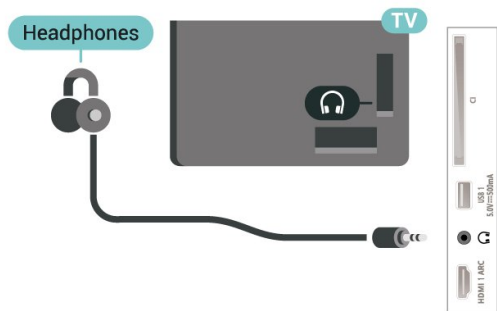

7.6

¸¸¸ USB flash

Báºjn c¸¸ th¸¸f xem h¸¸nh ¸¸¸nh ho¸¸c ph¸¸t nh¸¸ic v¸¸ video tá¸¸ ¸¸¸ USB flash ¸¸¸¸¸c k¸¸t n¸¸i.

Ch¸¸n má¸¸m ¸¸¸ USB flash v¸¸ má¸¸m trong c¸¸j k¸¸t n¸¸i USB¸¸ tr¸¸n TV trong khi TV ¸¸¸¸¸c bá¸¸t.