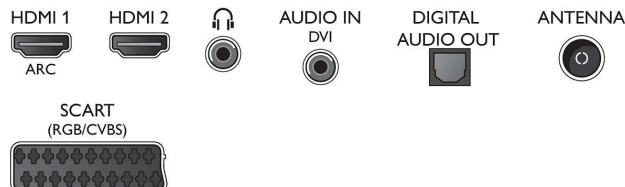

Snaga

- Mrežno napajanje: 220 - 240 V, 50/60 Hz
- Temperatura okoline: 5 °C do 35 °C
- Potrošnja energije u stanju pripravnosti: $0,3\text{ W}$
- Energetska klasa: A
- EU energetska oznaka, snaga: 34 W
- Značajke za uštedu energije: Programiranje automatskog isključivanja, Eco način rada, Slika bez zvuka (za radio)
- Potrošnja energije isključenog uređaja: $0,3\text{ W}$
- Godišnja potrošnja energije: 50 kWh/h

Dodatna oprema

- Dodatna oprema u kompletu: Daljinski upravljač, Stalak za stol, Kabel za napajanje, Kratke upute za korisnike, Brošura s pravnim i sigurnosnim informacijama, Jamstveni list

Dimenzije

- Širina uređaja: 726 mm
- Visina uređaja: 424 mm
- Dubina uređaja: 64 mm
- Masa proizvoda: 5 kg
- Širina uređaja (s postoljem): 726 mm
- Visina uređaja (s postoljem): 485 mm
- Dubina uređaja (s postoljem): 186 mm
- Masa uređaja (+ postolje): 5.6 kg
- Širina kutije: 798 mm
- Visina kutije: 564 mm
- Dubina kutije: 133 mm
- Masa zajedno s ambalažom: 8,1 kg
- Kompatibilan s nosačem za montažu na zid: 100 x 100 mm

Connections

Side

Rear

Datum izdavanja
2023-10-15

Verzija: 4.0.1

EAN: 87 12581 71827 5

© 2023 Koninklijke Philips N.V.
Sva prava pridržana.

Specifikacije su podložne promjeni bez prethodne obavijesti. Trgovačke marke su u vlasništvu tvrtke Koninklijke Philips N.V. ili njihovih odgovarajućih vlasnika.

www.philips.com

* Nadogradnja softvera potrebna je za Pause TV i USB snimanje. Kako biste pronašli više pojedinosti o ažuriranju softvera, posjetite www.philips.com/TV i odaberite podršku.

* Televizor podržava DVB prijem za besplatne kanale. Određeni DVB davatelji sadržaja možda nisu podržani. U odjeljku s najčešćim pitanjima na Philips web-mjestu za podršku možete pronaći ažurirani popis. Neki davatelji sadržaja zahtijevaju uvjetni pristup (Conditional Access) i pretplatu. Dodatne informacije zatražite od svog davatelja sadržaja.

* Potrošnja energije izražena u kWh godišnje, na temelju potrošnje energije televizora koji radi 4 sata dnevno 365 dana. Stvarna potrošnja energije ovisit će o načinu korištenja televizora.

* Elektronički vodič kroz programe i stvarna vidljivost (do 8 dana) ovisi o državi i operateru.

* (Philips) kompatibilnost samo s određenim reproduktorima tvrtke Philips.