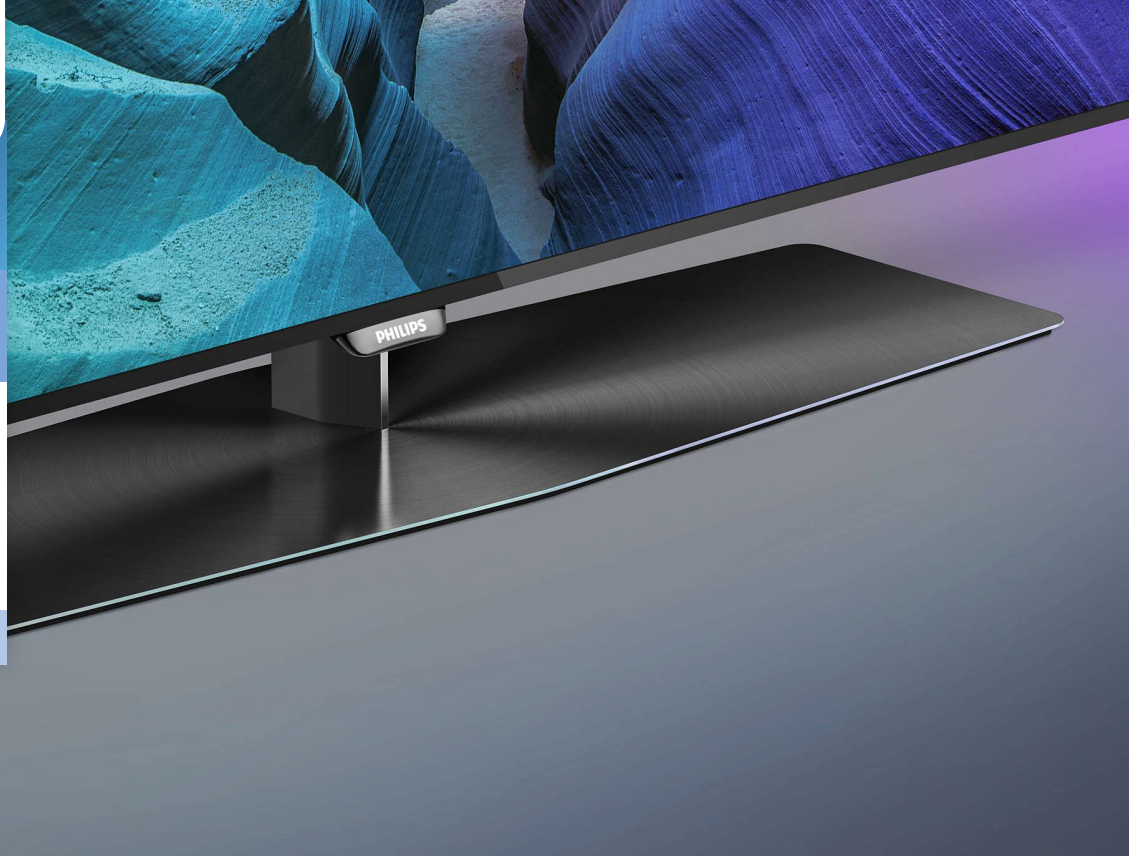

PHILIPS

Supporto centrale in
alluminio

per TV Philips

PTS840

Un look diverso per il tuo TV

Posiziona il tuo TV dove vuoi

Dai al tuo TV un nuovo look con il piedistallo centrale Philips PTS840. I nostri designer hanno scelto colori e finiture sofisticati e ricercati e li hanno combinati con materiali autentici e di qualità come l'alluminio per creare un piedistallo adatto al tuo TV.

Un TV che si fa notare. Poiché il vero metallo è una garanzia di qualità per la tua casa, i nostri designer hanno utilizzato l'alluminio spazzolato classico per il supporto al fine di abbinarlo perfettamente al solido metallo sulla parte anteriore del televisore.

Posizionale dove vuoi

La funzione di rotazione su questo supporto centrale consente di collocare il TV in una posizione ottimale, per garantirti un'esperienza visiva davvero rilassante.

Design moderno

Progettato con un design moderno per adattarsi perfettamente agli interni della tua casa, il tuo TV appare splendido anche quando non è in funzione.

Rifinitura del collo: in alluminio nero, parte anteriore in alluminio ultra lucido

Dimensioni (lxpxa)

Peso del prodotto: 4,3 Kg

Larghezza confezione: 710 mm

Altezza confezione: 55 mm

Profondità confezione: 245 mm