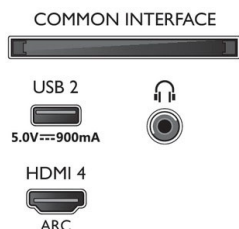

Tilbehør

- Vedlagt tilbehør: Fjernkontroll, Hurtigstartveiledning, Brosjyre om regelverk og sikkerhet, Nettledning, Bordstativ, 2 x AAA-batterier

EU-energikort

- SDR-energiklasse: G
- HDR-energiklasse: G
- Nettverkstilkoblet standby-modus: <2,0 W
- Effektforbruk når apparatet er slått av: i/t
- Panelteknologi som brukes: LED LCD
- EPREL-registreringsnummer: 1163415
- Strømkrav i på-modus for HDR: 138 Kwh/1000 t
- Strømkrav i på-modus for SDR: 82 Kwh/1000 t

Connections

Side

Bottom

Utgivelsesdato
2023-02-04

Versjon: 7.6.4

12 NC: 8670 001 82655
EAN: 87 18863 03415 6

© 2023 Koninklijke Philips N.V.
Alle rettigheter forbeholdt.

Spesifikasjonene kan endres uten varsel. Varemerker tilhører Koninklijke Philips N.V. eller deres respektive eiere.