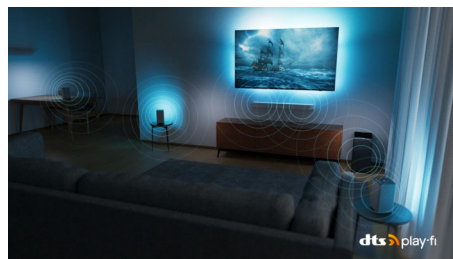

DTS Play-Fi-kompatibel

Med Philips' trådløse Home System fra DTS Play-Fi kan du koble til compatible lydplanker og trådløse høyttalere rundt om i hjemmet på få sekunder. Lytt til filmer på kjøkkenet. Spill av

55PUS8807/12

musikk hvor som helst. Du kan til og med lage et surroundlydsystem for hjemmekino ved å bruke Philips-TV-en som en sentral høyttaler.