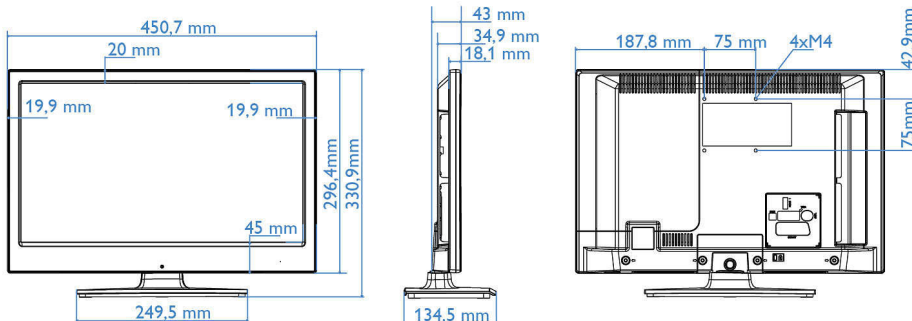

## Mått

- Bredd: 451 mm
- Höjd: 296 mm
- Djup: 35/43 mm
- Produktvikt: 2,6 kg
- Bredd (med stativ): 451 mm

Publiceringsdatum  
2024-03-30

Version: 3.0.1

EAN: 87 18863 00391 6

© 2024 Koninklijke Philips N.V.  
Med ensamrätt.

Specifikationerna kan ändras utan föregående meddelande. Alla varumärken tillhör Koninklijke Philips N.V. eller sina respektive ägare.

[www.philips.com](http://www.philips.com)

- Höjd (med stativ): 331 mm
- Djup (med stativ): 134 mm
- Produktvikt (+stativ): 2,8 kg
- Kompatibel med väggfäste: 75 x 75 mm, M4