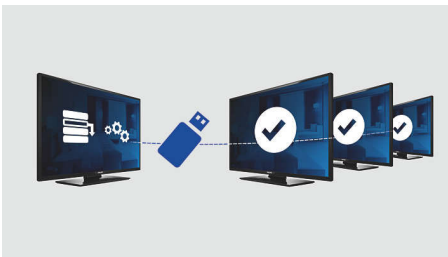

USB-kloning

Gör det möjligt att enkelt kopiera alla programmerings- och kanalprogrammeringsinställningar från en TV till andra på mindre än en minut. Funktionen

säkerställer enhetlighet mellan TV-apparater och minskar installationstiden och -kostnaderna betydligt.

Fängseläge

Den här TV:n för hotellmiljöer är utrustad med en särskild fängselägesinställning för att kunna kontrollera kommunikationen. I det här avancerade säkerhetsläget kan vissa inställningar som inte efterfrågas på anstalter stängas av, t.ex. text-TV, elektronisk programguide, undertext och USB-portar.

Genomsiktig baksida

genomsiktig baksida där dolda material i TV:n syns. Anpassad för anläggningar som fängelser och häkten.