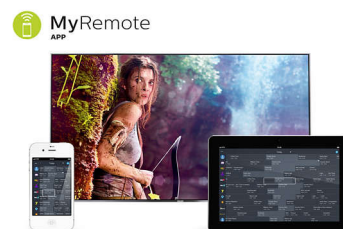

MyRemote*

Steruj telewizorem Philips za pomocą urządzenia przenośnego. Dzięki aplikacji MyRemote możesz z łatwością udostępniać zawartość urządzenia przenośnego na telewizorze (SimplyShare), przesyłać sygnał telewizji cyfrowej na tablet (Wi-Fi Smart Screen), a także sprawdzać program telewizyjny pozwalający na wybór programu do obejrzenia.