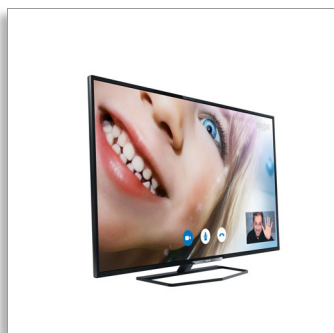

Philips 5000 series
Smukły telewizor LED Full
HD

140 cm (55")

Telewizor LED Full HD
Dwurdzeniowy
DVB-T/T2/C/S/S2

55PFS5709

Smukły telewizor LED Full HD

z technologią Smart TV

Dopinguj swoją drużynę, korzystając z telewizora LED Full HD Smart z serii 5709 firmy Philips. Technologie Pixel Precise HD i Digital Natural Motion zapewniają płynny, szczegółowy obraz, który jest niezwykle realistyczny — poczujesz się jak kibice na trybunach.

Telewizor nie tylko multimedialny, ale również piękny

- Niewielkie wymiary dopasowane do wnętrza
- Niezwykle wąska rama to więcej doskonałego obrazu

Łączenie, komunikacja, nagrywanie i udostępnianie

- Cloud Explorer i Dropbox™: bezpośrednie udostępnianie na dużym ekranie
- Smart TV: niezbadany świat czeka, by go odkryć
- Aplikacja MyRemote: sprytniejszy sposób na sterowanie telewizorem
- Wi-Fi Miracast™ — wyświetlanie ekranu smartfona na telewizorze
- Skype™ łączy ludzi (kamera opcjonalna)
- Klient Multiroom — oglądaj telewizję na żywo i nagrania z innego telewizora

PHILIPS

Zalety

Smukły profil

Telewizor Philips o smukłym profilu doskonale się prezentuje dzięki swojej elegancji, wyrafinowanej formie. Nie ma przecież powodu, dla którego telewizor nie może być równie piękny, co funkcjonalny.

Niezwykle wąska rama

Tradycyjne telewizory mają obudowę, która okala ekran niczym rama obraz. Nasza niezwykle wąska rama jest nowoczesna i cienka, aby można było oglądać więcej doskonałego obrazu.

Pixel Precise HD