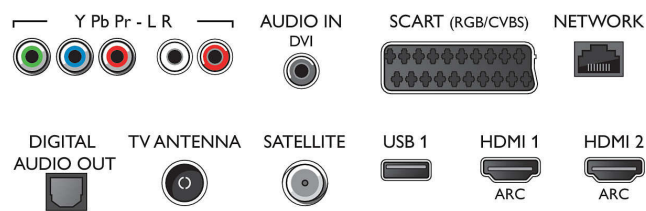

Dane techniczne

Obraz/wyświetlacz

- Format obrazu: 16:9
- Przekątna ekranu (cale): 32 cali
- Przekątna ekranu (cm): 80 cm
- Wyświetlacz: LED Full HD
- Rozdzielczość panelu: 1920 x 1080 pikseli
- Jasność: 300 cd/m²
- Funkcje poprawy obrazu: Pixel Plus HD, Micro Dimming
- Szczytowy współczynnik luminacji: 65 %

Obsługiwana rozdzielczość ekranu

- Sygnał z komputera — wszystkie wejścia HDMI: przy 60 Hz, maksymalna rozdzielczość: FHD 1920 x 1080 przy 60 Hz
- Sygnał wideo — wszystkie wejścia HDMI: przy 24, 25, 30, 50, 60 Hz, maksymalna rozdzielczość: FHD 1920 x 1080p

Tuner/Odtwarzanie/Transmisja

- Telewizja cyfrowa: DVB-T/T2/T2-HD/C/S/S2
- Odtwarzanie video: NTSC, PAL, SECAM
- Obsługa MPEG: MPEG2, MPEG4

- Przewodnik telewizyjny*: Elektroniczny program na 8 dni
- Wskaźnik siły sygnału
- Telegazeta: Telegazeta Hypertext (1000 stron)
- Obsługa HEVC

Android TV

- System operacyjny: Android™ 5.1 (Lollipop)
- Fabrycznie zainstalowane aplikacje: Filmy z Google Play*, Muzyka z Google Play*, Wyszukiwanie Google, YouTube
- Dostępna pamięć flash: opcja powiększenia

Connections

Side

Rear