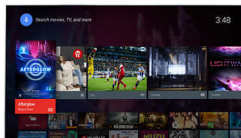

Dwurdzeniowy procesor i system Android

Dzięki systemowi Android w telewizorze można nawigować, włączać aplikacje i

odtwarzać filmy w bardzo szybki, niezwykle intuicyjny i niesamowicie atrakcyjny sposób. Silnik Android uwalnia moc dwurdzeniowego procesora w celu szybkiego i łatwego przetwarzania obrazu.

Google Play

Google Play™ oferuje szeroki wybór wysokiej jakości gier dla osób w każdym wieku. Gry zostały zoptymalizowane do użycia na telewizorze i wyglądają równie dobrze, jak dobrze się w nie gra. Nie trzeba kupować nowej konsoli do gier, gdyż za pomocą uniwersalnego kontrolera do gier USB można wygodnie nawigować i grać.

Granie w chmurze

Granie w chmurze to obszerny internetowy katalog wysokiej jakości gier, odpowiednich dla osób z różnych grup wiekowych, o różnych gustach i poziomach zaawansowania. Wystarczy wybrać grę i można grać na ekranie telewizora!

Obsługa standardu HEVC dla transmisji FHD

Nowy zintegrowany standard kompresji HEVC pozwala cieszyć się wysoką jakością obrazu w rozdzielczości Full HD.