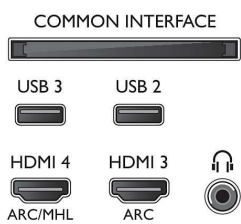

Dane techniczne

Obraz/wyświetlacz

- Format obrazu: 16:9
- Przekątna ekranu (cale): 32 cali
- Przekątna ekranu (cm): 80 cm
- Wyświetlacz: LED Full HD
- Rozdzielczość panelu: 1920 x 1080 pikseli
- Jasność: 300 cd/m²
- Funkcje poprawy obrazu: Pixel Plus HD, Micro Dimming
- Szczytowy współczynnik luminacji: 65 %

Obsługiwana rozdzielczość ekranu

- Sygnał z komputera — wszystkie wejścia HDMI: przy 60 Hz, maksymalna rozdzielczość: FHD 1920 x 1080 przy 60 Hz
- Sygnał wideo — wszystkie wejścia HDMI: przy 24, 25, 30, 50, 60 Hz, maksymalna rozdzielczość: FHD 1920 x 1080p

Tuner/Odtwarzanie/Transmisja

- Telewizja cyfrowa: DVB-T/T2/T2-HD/C/S/S2
- Odtwarzanie video: NTSC, PAL, SECAM
- Obsługa MPEG: MPEG2, MPEG4

- Przewodnik telewizyjny*: Elektroniczny program na 8 dni
- Wskaźnik siły sygnału
- Telegazeta: Telegazeta Hypertext (1000 stron)
- Obsługa HEVC

Android TV

- System operacyjny: Android™ 5.1 (Lollipop)
- Fabrycznie zainstalowane aplikacje: Filmy z Google Play*, Muzyka z Google Play*, Wyszukiwanie Google, YouTube
- Dostępna pamięć flash: opcja powiększenia

Connections

Side