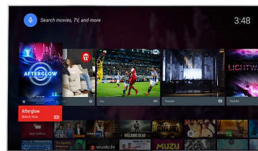

Quad Core -suoritin ja Android-käyttöjärjestelmä

Philips Quad Core -suoritin ja Android-käyttöjärjestelmä tuottavat yhdessä jännittävän pelikokemuksen. Androidin ansiosta myös valikoissa liikkuminen, sovellusten avaaminen ja

videoiden toistaminen on nopeaa, helppoa ja hauskaa.

Google Play

Google Play™ -palvelussa on monipuolinen valikoima laadukkaita pelejä kaikenikäisille. Televisiolle optimoidut pelit ovat suurella ruudulla upeaa pelattavaa ja katseltavaa. Etkä tarvitse edes erillistä pelikonsolia: kytke vain USB-peliohjain ja käy pelien kimppuun.

Cloud Gaming

Cloud Gaming tarjoaa monipuolisen valikoiman laadukkaita pelejä kaiken ikäisille ja tasoille pelaajille. Valitse peli palvelusta ja pelaa sitä suoraan televisiossa!