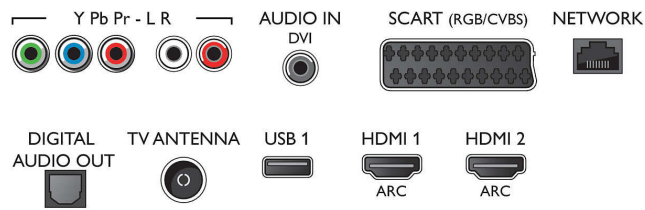

- 3 840 x 2 160, 60 Hz
- Videon tuloliitännät, HDMI3/4: enintään FHD 1 920 x 1 080, 60 Hz, enintään 4K UHD 3 840 x 2 160, 30 Hz

Virittin/vastaanotto/signaalinsiirto

- Digitaalitelevisio: DVB-T/T2/C
- Videoisto: NTSC, PAL, SECAM
- MPEG-tuki: MPEG2, MPEG4
- TV-ohjelmaopas*: 8 päivän elektroninen ohjelmaopas
- Signaalivoimakkuuden ilmainen

Connections

Side

Rear

Tekniset tiedot

- Teksti-tv: 1000 sivun Hyperteksti-tv
- HEVC-tuki

Android TV

- käyttöjärjestelmä: Android™ 6.0 (Marshmallow)
- Esiasennetut sovellukset: Google Play Elokuvat*, Google Play Musiikki*, Google-haku, YouTube
- Muistin koko (Flash): laajennettavissa USB-muistilla, 8 Gt