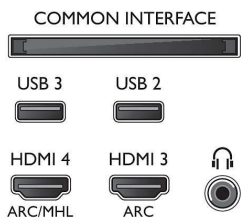

Tekniset tiedot

Ambilight

- Ambilight-ominaisuudet: Ambilight+hue vakiovarusteena, Ambilight Music, Pelitila, Mukautuu seinän väriin, Lounge-tila
- Ambilight-versio: 2 sivulla

Kuva/näyttö

- Kuvasuhde: 16:9
- Ruudun halkaisija (tuuma): 43 tuumaa
- Ruudun halkaisija (cm): 108 cm
- Näyttö: 4K Ultra HD LED
- Näytön resoluutio: 3840 x 2160

- Kirkkaus: 350 cd/m²
- Kuvanparannus: Micro Dimming Pro, Ultra Resolution, Natural Motion, Pixel Plus Ultra HD
- Luminanssin huippuarvon suhde: 65 %

Tuettu näyttöresoluutio

- Tietokoneen tuloliitännät, HDMI1/2: enintään 4K UHD 3 840 x 2 160, 60 Hz
- Tietokoneen tuloliitännät, HDMI3/4: enintään 4K UHD 3 840 x 2 160, 30 Hz, enintään FHD 1 920 x 1 080, 60 Hz
- Videon tuloliitännät, HDMI1/2: enintään 4K UHD

- 3 840 x 2 160, 60 Hz
- Videon tuloliitännät, HDMI3/4: enintään FHD 1 920 x 1 080, 60 Hz, enintään 4K UHD 3 840 x 2 160, 30 Hz

Virittin/vastaanotto/signaalinsiirto

- Digitaalitelevisio: DVB-T/T2/C
- Videoisto: NTSC, PAL, SECAM
- MPEG-tuki: MPEG2, MPEG4
- TV-ohjelmaopas*: 8 päivän elektroninen ohjelmaopas
- Signaalivoimakkuuden ilmainen

Connections

Side