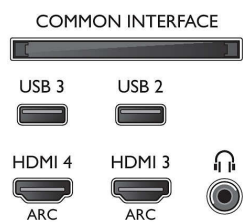

Specificații

Ambilight

- Funcții Ambilight: Adaptare la culoarea peretelui, Mod Lounge, Mod Joc, Ambilight+Hue
- Versiune Ambilight: cu 2 lateri

Imagine/Ecran

- Raport lungime/lățime: 16:9
- Dimensiune diagonală ecran (inchi): 32 inch
- Dimensiune diagonală ecran (metric): 80 cm
- Afișaj: LED Full HD
- Rezoluție panou: 1920 x 1080p

- Luminozitate: 350 cd/m²
- Îmbunătățiri ale imaginii: Natural Motion, Perfect Motion Rate 500 Hz, Pixel Precise HD, Micro Dimming Pro

Rezoluție de afișare acceptată

- Intrări pentru computer pe toate dispozitivele HDMI: până la FHD 1920 x 1080 la 60 Hz, la 60 Hz
- Intrări video pe toate dispozitivele HDMI: până la FHD 1920 x 1080p, la 24, 25, 30, 50, 60 Hz

Tuner/Recepție/Transmisie

- TV digital: DVB-T/C/S/S2
- Redare video: NTSC, PAL, SECAM
- Acceptă MPEG: MPEG2, MPEG4
- Ghid de programe TV*: Ghid electronic de programe (8 zile)
- Indicator putere semnal
- Teletext: Hipertext - 1000 pagini

Android TV

- OS: Android™ 5.1 (Lollipop)
- Aplicații preinstalate: Filme Google Play*, Muzică

Connections

Side