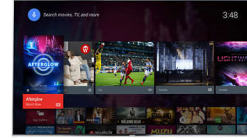

Dual Core + Android

Având Android pe televizor, vei naviga, vei lansa aplicații și vei juca în mod super rapid, super intuitiv și super distractiv. Robotul Android eliberează puterea procesorului Dual Core pentru a-ți termina sarcinile cu viteză și ușurință.

Android

Disponând de Android pe Smart TV, vei avea parte de un procesor rapid și de o interfață simplă de utilizat. Aceasta este rampa ta de lansare spre conținut infinit: de la Google Play™, la Netflix, la un browser de internet... și multe altele. Meniul este simplu de navigat, cu legături directe la preferințele tale.