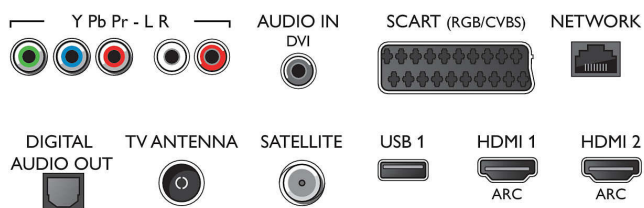

Android TV

- OS: Android™ 5.1 (Lollipop)
- Aplicații preinstalate: Filme Google Play*, Muzică

Connections

Side

Rear

Specificații

- Google Play*, Căutare Google, Căutare vocală, YouTube, Netflix*
- Dimensiune memorie (Flash): 8 GB, extensibil prin stocare USB

Caracteristici Smart TV

- Interacțiune cu utilizatorul: Client și server MultiRoom, SimplyShare, Certificat Wi-Fi Miracast*
- TV interactiv: HbbTV
- Program: Pauză TV, Înregistrare USB*
- Aplicații SmartTV*: Magazine video online, Deschide browserul de internet, Social TV, Televiziune la cerere, YouTube
- Ușor de instalat: Autodetectare dispozitive Philips, Expert de conectare dispozitiv, Expert de instalare rețea, Expert de configurare a setărilor
- Ușurință în utilizare: Buton de meniu inteligent, Manual de utilizare pe ecran
- Upgrade al firmware-ului: Expert pentru upgrade-ul automat al firmware-ului, Posibilitate de upgrade al firmware-ului prin USB, Upgrade de firmware online
- Ajustări format ecran: Umplere ecran, Potrivire la ecran, Înainte - Schimbare, Zoom, extindere
- Aplicația Philips TV Remote*: Aplicații, Canale, Control, NowOnTV, Ghid TV, Video la cerere
- Telecomandă: cu tastatură

Sunet

- Putere de ieșire (RMS): 20W
- Îmbunătățirea sunetului: Incredible Surround, Sunet clar, Egalizator automat pentru volum, Smart Sound, Surround triplu

Conectivitate

- Număr de conexiuni HDMI: 4

- Caracteristici HDMI: Audio Return Channel
- EasyLink (HDMI-CEC): Pass-through telecomandă, Control sistem audio, Sistem în standby, Redare la o singură atingere
- Număr de mufe SCART (RGB/CVBS): 1
- Număr de USB-uri: 3
- Conexiune wireless: Bandă dublă, Wi-Fi Direct, Wi-Fi 802.11n 2x2 integrat
- Alte conexiuni: Antenă IEC75, Interfață comună Plus (CI+), Ethernet-LAN RJ-45, Leșire audio digitală (optică), Intrare audio S/D, Intrare audio (DVI), Leșire căști, Conector pentru servicii, Conector prin satelit