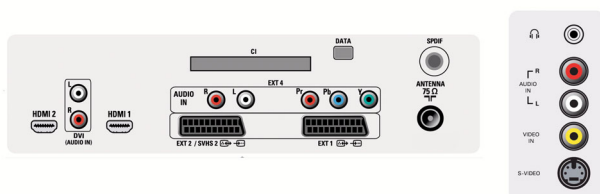

Conectividad

- **Euroconector externo 1:** L/R de audio, Entrada/salida de CVBS, RGB
- **Euroconector externo 2:** L/R de audio, Entrada/salida de CVBS, Entrada de S-vídeo
- **Conexiones frontales / laterales:** Entrada I/D de audio, Entrada de CVBS, Salida de auriculares, Entrada de S-vídeo
- **Otras conexiones:** Interfaz común, Salida S/PDIF (coaxial), Antena IEC75
- **Ext 4:** YPbPr
- **Ext 5:** HDMI
- **Ext 6:** HDMI
- **Número de euroconectores:** 2

Alimentación

- **Consumo de energía:** 230 w W
- **Consumo en modo de espera:** < 2 W
- **Alimentación:** 220 - 240 V CA +/- 10%
- **Temperatura ambiente:** +5 /+ 40°C
- **Alimentación:** 90-240 CA

Dimensiones

- **Peso del producto:** 39,2 kg
- **Peso incluido embalaje:** 47 kg
- **Longitud del dispositivo:** 1236 mm
- **Color de la carcasa:** Bicolor en negro y Silver Frost
- **Compatible con el montaje en pared VESA:** 800,400 mm
- **Dimensiones de la caja (An. x Al x Pr.):** 1328 x 930 x 330 mm
- **Dimensiones, con base (Al x Pr.):** 720 x 280 mm
- **Dimensiones, sin base (Al x Pr.):** 679 x 126 mm

Accesorios

- **Accesorios incluidos:** Soporte para la mesa, Cable de alimentación, Guía de configuración rápida, Tarjeta de registro, Mando a distancia, cable para antena RF, Manual de usuario, Certificado de garantía, Pilas para mando a distancia
- **Accesorios opcionales:** Soporte para el suelo