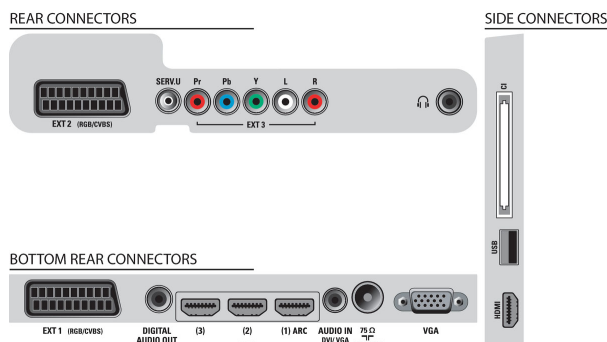

- komandi s daljinskog upravljača putem mreže, Kontrola zvuka sustava, Stanje pripravnosti sustava
- Audio izlaz - digitalni: Koaksijalni (cinch)
- Sažetak: 4x HDMI, 1x USB, 2x SCART

Snaga

- Zelena oznaka: Ekološka oznaka
- Temperatura okoline: 5 °C do 40 °C
- Glavno napajanje: 220 - 240 V~; 50 - 60 Hz
- Potrošnja energije (uobičajeno): 84 W
- Potrošnja energije u stanju pripravnosti: 0,15 W
- Potrošnja energije isključenog uređaja: < 0,01 W
- Godišnja potrošnja energije: 122,64 kWh
- Prisutnost olova: Da*
- Značajke za uštedu energije: 0 W, prekidač za isključivanje, Svjetlosni senzor, Eco način rada, Programiranje automatskog isključivanja

Dimenzije

- Kompatibilni nosač: 200 x 200 mm
- Dimenzije kompleta (Š x V x D): 966 x 593 x 41,5 mm
- Dimenzije kompleta s postoljem (Š x V x D): 966 x 641 x 242 mm
- Težina zajedno s ambalažom: 18,5 kg
- Težina proizvoda: 13 kg
- Težina uređaja (+ postolje): 16 kg
- Dimenzije kutije (Š x V x D): 1150 x 682 x 158 mm

Dotatna oprema

- Dotatna oprema u kompletu: Stolno postolje sa zakretanjem, Kratke upute za korisnike, Registracijska kartica, Jamstveni list, Daljinski upravljač, 2 x AAA baterije, Sigurnosne/pravne napomene, Izjava o softveru

Datum izdavanja
2019-06-28

Verzija: 2.1.6

12 NC: 8670 000 76878
EAN: 87 12581 60473 8

© 2019 Koninklijke Philips N.V.
Sva prava pridržana.

Specifikacije su podložne promjeni bez prethodne obavijesti. Trgovačke marke su u vlasništvu tvrtke Koninklijke Philips N.V. ili njihovih odgovarajućih vlasnika.

www.philips.com

* Elektronički vodič kroz programe za 8 dana, usluga nije dostupna u svim državama
* Televizor podržava DVB prijem za besplatne kanale. Određeni DVB davatelji sadržaja možda nisu podržani. U odjeljku s najčešćim pitanjima na Philips web-mjestu za podršku možete pronaći ažurirani popis. Neki davatelji sadržaja zahtijevaju uvjetni pristup (Conditional Access) i pretplatu. Dodatne informacije zatražite od svog davatelja sadržaja.
* Uobičajena potrošnja energije uključenog uređaja izmjerena u skladu s IEC62087, izdanje 2.
* Potrošnja energije u kWh godišnje, na temelju potrošnje energije kada televizor radi 4 sata dnevno, 365 dana. Stvarna potrošnja energije ovisi o načinu korištenja televizora.
* Ovaj televizor sadrži olovo samo u određenim dijelovima ili komponentama za koje nisu dostupne tehnološke alternative u skladu s postojećim klauzulama izuzeća navedenima u RoHS direktivi.