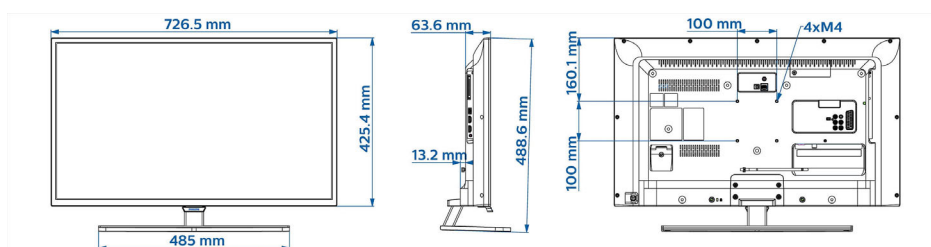

Тuner / Приемане / Предаване

- Цифров телевизор: DVB-T/T2/C, HEVC FHD (до 1080p60)
- Възпроизвеждане на видео: NTSC, PAL

- Аналогов телевизор: PAL
- Възпроизвеждане от IP мрежи: Multicast, Unicast

Android TV

- ОС: Android™ 5.1 (Lollipop)
- Размер на паметта (флаш): 8 GB

Характеристики

- Лесна употреба: Стил картина, Стил на звука
- Цифрови услуги: 8d EPG, Сега и след това, MHEG, Телетекст, HbbTV, Субтитри
- Локално управление: Джойстик

Функции за хотели

- Хотелски режим: Заклучване на управлението с джойстик, Заклучване на менюто, Заклучване на менюто при инсталация, Ограничаване на силата на звука

- Режим "затвор": режим с висока сигурност, TXT/MHEG/USB/EPG/Заклучване на субтитрите
- Таймер: Таймер за заспиване, Аларма за събуждане, Канал за събуждане, Звуци за събуждане
- Управление на включването: Канал, Функция, Формат картина, Сила на звука, Стил картина
- Защита срещу кражба: Защита срещу кражба с батерия, Ключалка "Кенсингтън"
- Управление на мощността: Автоматично включване, Екологично/Бързо стартиране, WoLAN, WoWLAN
- Прил.: Управление на приложенията, Базирано в облака приложения, Приложения на Android
- Вашата марка: SmartInfo, Приветствено лого, Персонализируемо табло за управление (HTML), Система IPTV, Потребителски приложения, Наименование на местоположение (ИД на Geonames)