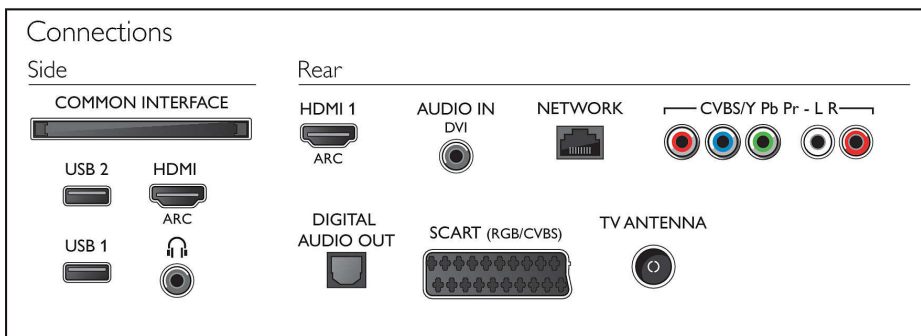

Drift

- Strømnett: Vekselstrøm 220–240 V 50/60 Hz
- Omgivelsestemperatur: 5 til 35 °C
- Effektforbruk i standby: $\lt; 0,3\text{W}$
- Energimerkeklasse: A+
- EUs energimerke for strøm: 29 W
- Strømsparingsfunksjoner: Timer for automatisk avslåing, Slå av bilde (for radio)
- Effektforbruk når apparatet er slått av: $\lt; 0,3$
- Årlig energiforbruk: 42 kWh

Tilbehør

- Vedlagt tilbehør: Fjernkontroll, 2 x AA-batterier, Nettledning, Hurtigstartveiledning, Brosjyre om regelverk og sikkerhet, Bordstativ

Mål

- Bredder, apparat: 726 millimeter
- Høyde, apparat: 436 millimeter

- Dybde, apparat: 77 millimeter
- Produktvekt: 5 kg
- Bredder, apparat (med stativ): 726 millimeter
- Høyde, apparat (med stativ): 485 millimeter
- Dybde, apparat (med stativ): 186 millimeter
- Produktvekt (+stativ): 5,7 kg
- Eskebredde: 800 millimeter
- Eskehøyde: 550 millimeter
- Eskedybde: 131 millimeter
- Vekt, inkl. emballasje: 7,5 kg
- Veggfeste-kompatibel: 100 x 100 mm

Utgivelsesdato
2023-10-16

Versjon: 4.2.1

EAN: 87 18863 00290 2

© 2023 Koninklijke Philips N.V.
Alle rettigheter forbeholdt.

Spesifikasjonene kan endres uten varsel. Varemerker tilhører Koninklijke Philips N.V. eller deres respektive eiere.

www.philips.com

- EPG og faktisk synlighet (opptil 8 dager) avhenger av land og leverandør.
- Energiforbruk i kWh per år basert på strømforbruket til TV-en for fire timer per dag i 365 dager. Det faktiske strømforbruket avhenger av hvordan TV-en brukes.
- TV-en støtter DVB-mottak av gratiskanaler. Enkelte DVB-operatører støttes kanskje ikke. Du finner en oppdatert liste under Vanlige spørsmål (FAQ) på Philips' webområde for kundestøtte. Enkelte operatører krever betaling for tilgang samt abonnement. Kontakt din operatør for mer informasjon.
- (Philips) bare kompatibel med bestemt Philips-spillerenhet.
- TV Remote-appen fra Philips og de relaterte funksjonene varierer etter TV-modell, operatør og land, i tillegg til smartenhetsmodell og operativsystem. Hvis du vil ha mer informasjon, kan du gå til: www.philips.com/TVRemoteapp.
- Funksjonene på Smart TV-appen varierer etter TV-modell og land. Hvis du vil ha mer informasjon, kan du gå til: www.philips.com/smarttv.
- USB-opptak bare for digitale kanaler, opptak kan være begrenset av kopibeskyttelse for kringkasting (CI+). Det kan også forekomme nasjonale restriksjoner og begrenset kanalutvalg.
- Kompatibilitet krever WiFi MiraCast-sertifisering og Android 4.2 eller senere. Hvis du vil ha mer informasjon, kan du se i dokumentasjonen for enheten.