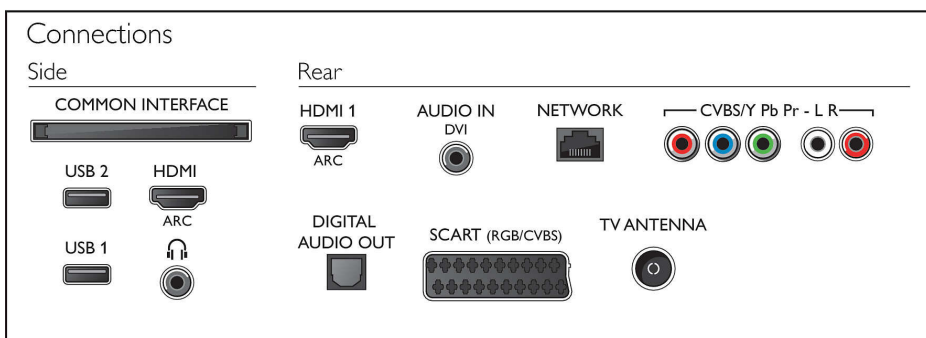

Tápellátás

- Hálózati tápellátás: 220–240 V AC, 50/60 Hz
- Környezeti hőmérséklet: 5 °C-tól 35 °C-ig
- Fogyasztás készenléti üzemmódban: $0,3\text{ W}$
- Energiacímke-osztály: A+
- EU energiacímke szerinti teljesítmény: 35 W
- Energiamegtakarítási funkciók: Automatikusan kikapcsoló időzítő, Kép némítása (rádióhoz)
- Energiafogyasztás kikapcsolt módban: $0,3\text{ W}$
- Éves energiafogyasztás: 51 kWh

Tartozékok

- Mellékelt tartozékok: Távvezérlő, 2 db AA akkumulátor, Hálózati tápkábel, Gyors üzembe helyezési útmutató, Jogi és biztonsági brosúra, Asztali állvány

Méret

- Készülék szélessége: 904 mm

- Készülék magassága: 523 mm
- Készülék mélysége: 88 mm
- Termék tömege: 7,8 kg
- Készülék szélessége (állvánnyal együtt): 904 mm
- Készülék magassága (állvánnyal együtt): 577 mm
- Készülék mélysége (állvánnyal együtt): 222 mm
- Termék tömege (+állvány): 9,7 kg
- Doboz szélessége: 1150 mm
- Doboz magassága: 660 mm
- Doboz mélysége: 131 mm
- Tömeg, a csomagolással együtt: 11,3 kg
- Fali tartóval kompatibilis: 200 x 200 mm

Kiadás dátuma
2023-10-15

Verzió: 4.3.1

EAN: 87 18863 00278 0

© 2023 Koninklijke Philips N.V.
Minden jog fenntartva.

A műszaki adatok előzetes figyelmeztetés nélkül változhatnak. Minden védjegy a Koninklijke Philips N.V. céget, vagy az illető jogtulajdonost illeti

www.philips.com

- Az elektronikus műsorfüzet (EPG) és a tényleges megtekinthetőség (legfeljebb 8 napig) ország- és szolgáltatófüggő.
- Éves energiafogyasztás kWh-ban - a televízió 365 napon át tartó, napi 4 órányi működtetéséhez szükséges áramfogyasztást alapul véve. A tényleges energiafogyasztás a televízió használati módjától függ.
- Az eszköz alkalmas a magyarországi földfelszíni, szabad hozzáférésű digitális televíziós műsorszórás vételére.
- (Philips) csak adott Philips lejátszó készülékkel kompatibilis.
- A Philips TV Remote alkalmazás és a kapcsolódó funkciók a TV-típusok, szolgáltatók és országok, valamint az intelligens készülékek és operációs rendszerek függvényében változhatnak. További részletek: www.philips.com/TVRemoteapp.
- A Smart TV alkalmazás-kínálat TV-típusonként és országonként változik. További részletek: www.philips.com/smarttv.
- USB felvétel csak digitális csatornákról készíthető, és előfordulhat, hogy a felvételeket korlátozza a műsorszórás másolásvédelme (CI+). Az egyes országokra és csatornákra eltérő korlátozások vonatkozhatnak.
- A csatlakoztathatóság a WiFi Miracast tanúsítványú Android 4.2 vagy későbbi rendszer függvénye. További részletekért tanulmányozza készüléke dokumentációját.