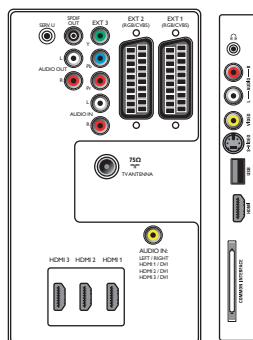

Alimentación

- Temperatura ambiente: 5 °C a 35 °C
- Red eléctrica: 220 - 240 V, 50/60 Hz
- Consumo de energía: 200 W
- Consumo en modo de espera: 0,15 W

Dimensiones

- Dimensiones del equipo (An. x Al x Pr.): 1046 x 644 x 88 mm
- Dimensiones del equipo con soporte (An. x Al x Pr.): 1046 x 716 x 262 mm
- Peso incluido embalaje: 42 kg
- Peso del producto: 21 kg
- Peso del producto (+ soporte): 25,5 kg
- Dimensiones de la caja (An. x Al x Pr.): 1.151 x 793 x 333 mm
- Color de la carcasa: Carcasa negra con decoración frontal brillante
- Compatible con el montaje en pared VESA: 400 x 400 mm

Accesorios

- Accesorios incluidos: Soporte con pedestal de sobremesa, Cable de alimentación, Guía de configuración rápida, Manual de usuario, Certificado de garantía, Mando a distancia, Pilas para mando a distancia

Stereo system					Transmission system					
2CS DK	NICAM DK	2CS BG	NICAM I	NICAM LL	PAL BG	PAL D/K	PAL I	SECAM BG	SECAM DK	SECAM LL
•	•	•	•	•	•	•	•	•	•	•

Fecha de emisión
2009-03-30

Versión: 6.0.23

12 NC: 8670 000 36932
EAN: 87 12581 39445 5

© 2009 Koninklijke Philips Electronics N.V.
Todos los derechos reservados.

Las especificaciones están sujetas a cambios sin previo aviso. Las marcas registradas son propiedad de Koninklijke Philips Electronics N.V. o de sus propietarios respectivos.

www.philips.com