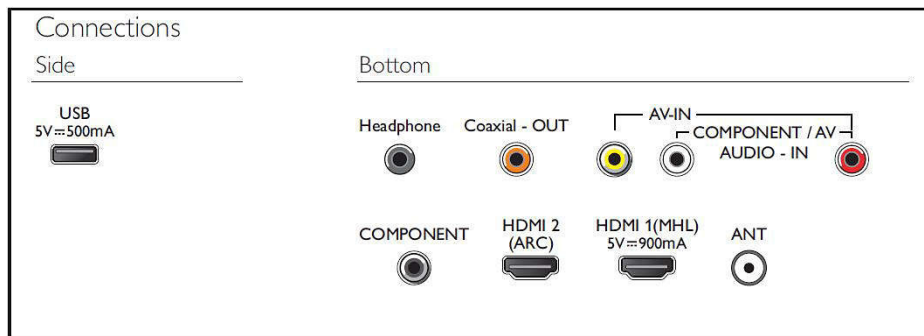

วันที่ออก 2023-10-20

เวอร์ชัน: 6.1.1

EAN: 87 18863 01749 4

© 2023 Koninklijke Philips N.V. สงวนลิขสิทธิ์

ข้อมูลจำเพาะอาจเปลี่ยนแปลงได้โดยไม่ต้องแจ้งให้ทราบล่วงหน้า เครื่องหมายการค้าเป็นสมบัติของ Koninklijke Philips N.V. หรือเจ้าของรายอื่นๆ

www.philips.com

* EPG และการรับชมที่แท้จริง (นานถึง 8 วัน)

ขึ้นอยู่กับประเทศและผู้ให้บริการ

* (Philips) สามารถใช้งานได้กับอุปกรณ์เครื่องเล่น Philips ได้บางรุ่นเท่านั้น

* ทีวีรุ่นนี้มีสารตะกั่วเฉพาะบางส่วน