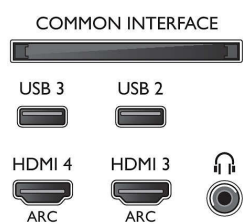

Specifikacije

Ambilight

- Ambilight značajke: Mogućnost prilagodbe boji zida, Način rada sa svjetlom za opuštanje, Način rada za igre, Ambilight+Hue
- Ambilight verzija: s 2 strane

Slika/Prikaz

- Omjer širine i visine: 16:9
- Veličina dijagonale zaslona (inč): 32 inča
- Dijagonala zaslona (u cm): 80 cm
- Zaslona: LED Full HD
- Rezolucija zaslona: 1920 x 1080 piksela

- Svjetlina: 350 cd/m²
- Napredne značajke slike: Natural Motion, 500 Hz Perfect Motion Rate, Pixel precise HD, Micro Dimming Pro

Podržana rezolucija zaslona

- Računalni ulazi na svim HDMI: do FHD 1920x1080 pri 60 Hz, pri 60 Hz
- Video ulazi na svim HDMI: do FHD 1920x1080p, pri 24, 25, 30, 50, 60 Hz

Tjuner / Prijem / Prijenos

- Digitalni televizor: DVB-T/T2/C
- Reprodukcijski videozapisi: NTSC, PAL, SECAM
- Podrška za MPEG: MPEG2, MPEG4
- Vodič kroz programe*: Elektronički vodič kroz programe za 8 dana
- Indikator jačine signala
- Teletext: Hipertekst od 1000 stranica

Android TV

- OS: Android™ 5.1 (Lollipop)
- Prethodno instalirane aplikacije: Google Play

Connections

Side