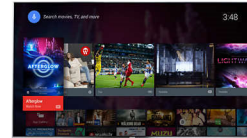

### Dvojezgreni procesor + Android

Sustav Android na televizoru omogućava navigaciju, pokretanje aplikacija i reprodukciju videozapisa na izuzetno brz, intuitivan i zabavan način. Android oslobađa snagu našeg dvojezrenog procesora, omogućavajući brzo i lako izvršavanje zadataka.