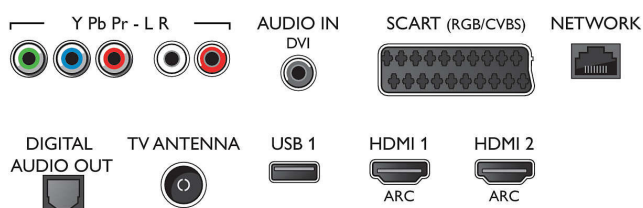

Specifikacije

Ambilight

- Ambilight značajke: Mogućnost prilagodbe boji zida, Način rada sa svjetlom za opuštanje, Način rada za igre, Ambilight+Hue
- Ambilight verzija: s 2 strane

Slika/Prikaz

- Omjer širine i visine: 16:9
- Veličina dijagonale zaslona (inč): 32 inča
- Dijagonala zaslona (u cm): 80 cm
- Zaslona: LED Full HD
- Rezolucija zaslona: 1920 x 1080 piksela

- Svjetlina: 350 cd/m²
- Napredne značajke slike: Natural Motion, 500 Hz Perfect Motion Rate, Pixel precise HD, Micro Dimming Pro

Podržana rezolucija zaslona

- Računalni ulazi na svim HDMI: do FHD 1920x1080 pri 60 Hz, pri 60 Hz
- Video ulazi na svim HDMI: do FHD 1920x1080p, pri 24, 25, 30, 50, 60 Hz

Tjuner / Prijem / Prijenos

- Digitalni televizor: DVB-T/T2/C
- Reprodukcijski videozapisi: NTSC, PAL, SECAM
- Podrška za MPEG: MPEG2, MPEG4
- Vodič kroz programe*: Elektronički vodič kroz programe za 8 dana
- Indikator jačine signala
- Teletext: Hipertekst od 1000 stranica

Android TV

- OS: Android™ 5.1 (Lollipop)
- Prethodno instalirane aplikacije: Google Play

Connections

Side

Rear