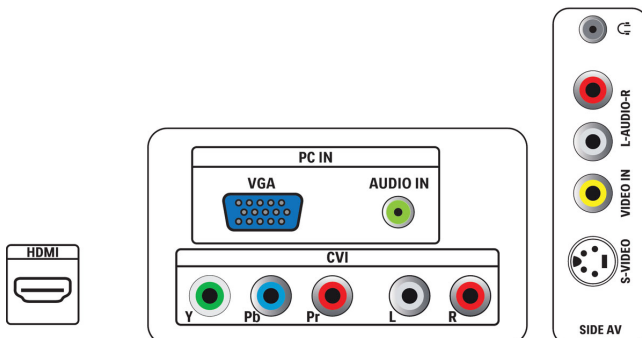

จูนเนอร์/เครื่องรับ/เครื่องส่ง

- อินพุตสายอากาศ: สายเคเบิลโคแอกเซียล 75 โอห์ม (IEC75)
- ระบบ TV: PAL I, PAL B/G, SECAM B/G, SECAM D/K
- การเล่นวิดีโอ: NTSC, SECAM, PAL
- คลื่นที่เครื่องรับวิทยุรับได้: Hyperband, S-Channel, UHF, VHF
- จำนวนช่องที่ตั้งไว้ล่วงหน้า: 125

การเชื่อมต่อ

- AV 1: Audio L/R in, YPbPr
- HDMI 1: HDMI v1.3
- EasyLink (HDMI-CEC): เล่นด้วยปุ่มเดียว, ข้อมูลระบบ (ภาษาเมนู), สแตนด์บายระบบ
- การเชื่อมต่อด้านหน้า/ด้านหลัง: S-video เข้า, CVBS เข้า, Audio L/R in, ช่องสัญญาณออกของหูฟัง
- การเชื่อมต่ออื่นๆ: สัญญาณเสียงเข้าจาก PC, PC-In VGA

กำลังไฟ

- อุณหภูมิแวดล้อม: 5° C ถึง 40° C
- แหล่งจ่ายไฟหลัก: 100-240V, 50/60Hz
- การใช้พลังงาน: 50 วัตต์
- กินไฟขณะสแตนด์บาย: < 0.3 W

ขนาด

- ขนาดเครื่อง (กว้าง x สูง x ลึก): 468 x 349 x 69 มม.
- ขนาดเครื่องพร้อมขาตั้ง (กว้าง x สูง x ลึก): 468 x 392 x 166 มม.
- น้ำหนักรวมบรรจุภัณฑ์: 6 กก.
- น้ำหนักผลิตภัณฑ์: 3.9 กก.
- น้ำหนักผลิตภัณฑ์ (รวมขาตั้ง): 4.4 กก.
- ขนาดเครื่อง (กว้าง x สูง x ลึก): 562 x 486 x 186 มม.
- สีเครื่อง: ตัวเครื่องสีดำพร้อมกรอบแบบ Deco สีดำเคลือบมัน
- ใช้กับตัวยึดติดผนังแบบ VESA: 100 x 100 มม.

อุปกรณ์เสริม

- อุปกรณ์เสริมที่มีให้: ที่วางบนโต๊ะ, สายไฟ, คู่มือเริ่มต้นใช้งานอย่างย่อ, คู่มือผู้ใช้, เบ้ารับประกัน, รีโมทคอนโทรล, แบตเตอรี่สำหรับรีโมทคอนโทรล

วันที่ออก 2022-04-26

เวอร์ชัน: 2.0.2

12 NC: 8670 000 36833
EAN: 87 12581 39343 4

© 2022 Koninklijke Philips N.V.
สงวนลิขสิทธิ์

ข้อมูลจำเพาะอาจเปลี่ยนแปลงได้โดยไม่ต้องแจ้งให้ทราบ
ล่วงหน้า เครื่องหมายการค้าเป็นสมบัติของ Koninklijke
Philips N.V. หรือเจ้าของรายอื่นๆ

www.philips.com