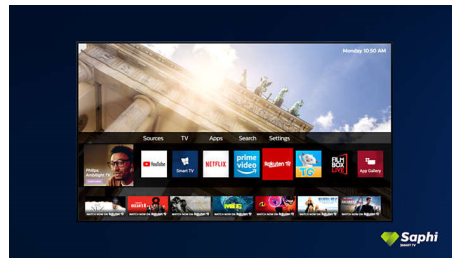

Téléviseur Smart TV Saphi

SAPHI est un système d'exploitation rapide et intuitif qui rend votre téléviseur Philips Smart TV très agréable à utiliser. Profitez d'une qualité d'image exceptionnelle et d'un

menu à icônes convivial accessible d'une simple pression sur un bouton. Commandez votre téléviseur en toute simplicité, et accédez rapidement à des applications populaires de Philips Smart TV, telles que YouTube, Netflix, etc.

Un son limpide

Un son limpide grâce aux haut-parleurs à gamme étendue.

Des basses puissantes

Des dialogues clairs et nets, des basses puissantes.