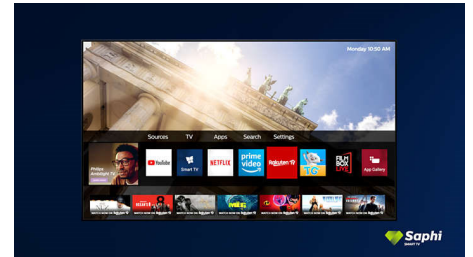

Collection SAPHI TV

Collection de téléviseurs Philips. Netflix, Prime Video, et plus encore.

Socle solide et design

Cadre fin noir laqué. Socle solide.