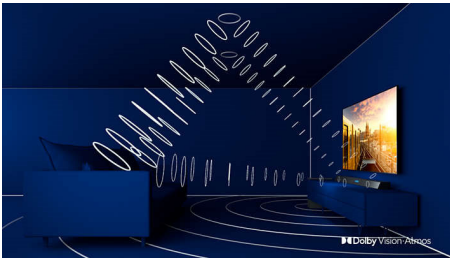

Dolby Vision et Dolby Atmos

Grâce à la prise en charge des formats audio et vidéo haut de gamme de Dolby, le son et l'image de vos contenus HDR sont d'un réalisme époustouflant. Qu'il s'agisse de la dernière série en streaming ou d'un coffret Blu-ray, le contraste, la luminosité et les