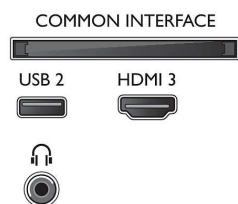

Caractéristiques

Image/affichage

- Format d'image: 16/9
- Diagonale de l'écran (pouces): 65 pouces
- Diagonale de l'écran (cm): 164 cm
- Afficheur: LED 4K Ultra HD
- Résolution d'écran: 3 840 x 2 160
- Amélioration de l'image: Micro Dimming, Ultra Résolution, 1 000 PPI, HDR10, HLG (Hybrid Log Gamma), HDR10+, Dolby Vision
- Diagonale de l'écran (pouces): 65 pouces

Résolution d'affichage prise en charge

- Entrées ordinateur sur tous les connecteurs

- HDMI: Jusqu'à 4K UHD 3 840 x 2 160 à 60 Hz
- Entrées vidéo sur tous les connecteurs HDMI: jusqu'à 4K UHD 3 840 x 2 160 à 60 Hz, HDR pris en charge, HDR10/HLG (Hybrid Log Gamma), HDR10+/Dolby Vision

Tuner/réception/transmission

- TV numérique: DVB-T/T2/T2-HD/C/S/S2
- Lecture vidéo: NTSC, PAL, SECAM
- Prise en charge MPEG: MPEG-2, MPEG-4
- Guide des programmes de télévision*: Guide électronique de programmes 8 j.
- Indication de l'intensité du signal

- Télétexte: Hypertexte 1 000 pages
- Compatible HEVC

Fonctions de Smart TV

- Interaction utilisateur: SimplyShare, Miracast Wi-Fi Certified*
- Télévision interactive: HbbTV
- Programme: Pause TV, Enregistrement USB*
- Applications Smart TV*: Sites de location de vidéos, Navigateur Internet open source, Télévision à la demande, YouTube
- Installation facile: Détection automatique des périphériques Philips, Assistant d'installation du réseau, Assistant de réglage

Connections

Side