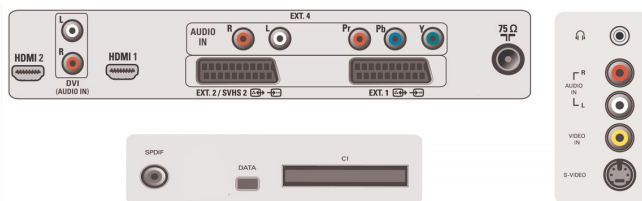

Anschlüsse

- Ext 1 Scart: Audio links/rechts, FBAS-Ein-/Ausgang, RGB
- Ext 2 Scart: FBAS-Ein-/Ausgang, S-Video-Eingang, Audio links/rechts, RGB-Ausgang
- Weitere Anschlüsse: Common Interface, SP-DIF-Ausgang (koaxial), Antenne IEC75
- Vordere/seitliche Anschlüsse: FBAS-Eingang, Kopfhörerausgang, S-Video-Eingang, Linker/rechter Audio-Eingang
- Ext 5: HDMI
- Ext 4: YPbPr

- Ext 6: HDMI
- Anzahl Scartanschlüsse: 2

Power

- Stromverbrauch: 125 W W
- Standby-Stromverbrauch: < 1 W
- Umgebungstemperatur: 5 °C bis 40 °C
- Netzstrom: 110-240 V, 50/60 Hz
- Stromversorgung: 90 bis 240 VAC

Abmessungen

- Produktgewicht: 18,9 kg
- Gewicht (inkl. Verpackung): 22 kg
- Abmessungen (mit Fuß) (H x T): 550 x 222 mm
- Abmessungen (ohne Fuß) (B x H x T): 1000 x 690 x 240 mm
- Abmessungen Gerät (B x H x T): 924 x 507 x 119 mm
- Abmessungen (ohne Basis) (H x T): 507 x 119 mm
- VESA-kompatible Wandhalterung: 200 x 100 mm

Zubehör

- Mitgeliefertes Zubehör: Netzkabel, Kurzanleitung, Registrierungskarte, Fernbedienung, Benutzerhandbuch, Batterien für Fernbedienung, Design Tischfuß, Garantiezertifikat
- Optionales Zubehör: Fußbodenständer

Lautsprecher

- Integrierte Lautsprecher: 2

Stereo system					Transmission system					
2CS DK	NICAM DK	2CS BG	NICAM I	NICAM LL	PAL BG	PAL D/K	PAL I	SECAM BG	SECAM DK	SECAM LL
•	•	•	•	•	•	•	•	•	•	•

Ausstellungsdatum
2019-06-28

Version: 3.0.12

12 NC: 8670 000 23236
EAN: 87 10895 94517 2

© 2019 Koninklijke Philips N.V.
Alle Rechte vorbehalten.

Technische Daten können ohne vorherige Ankündigung geändert werden. Die Marken sind Eigentum von Koninklijke Philips N.V. oder der jeweiligen Firmen.

www.philips.com