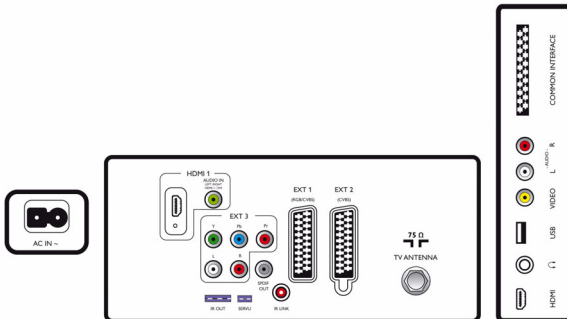

Sağlık

- Kontrol: Çoklu uzaktan Kumanda, IR bağlantısı ile askı kontrolü
- Güvenlik: Çift izolasyon Sınıf II
- Kullanılabilirlik: Kulaklık çıkışı, Bağımsız ana hoparlör sesi kapatma

Multimedya Uygulamaları

- Multimedya bağlantıları: USB
- Çalma/Oynatma Formatları: MP3, JPEG Resimler, Slayt gösterisi dosyaları (.alb)

Güç

- Şebeke elektriği: 220-240V, 50/60Hz
- Güç tüketimi: 105 W
- Bekleme durumunda güç tüketimi: < 1 W (saatli)
- Ortam sıcaklığı: 5 °C - 40 °C

Çevre Dostu Teknik Özellikler

- Güvenlik: Ateşe dayanıklı muhafaza
- Düşük Güçte Bekleme
- SmartPower Eco

Boyutlar

- Set boyutları (G x Y x D): 800 x 534,8 x 81 mm
- Stand dahil boyutları ayarla (G x Y x D): 800 x 591,9 x 220 mm
- Kutu boyutları (G x Y x D): 980 x 635 x 197 mm
- Ürün ağırlığı: 10,2 kg
- Ürün ağırlığı (+stand): 11,6 kg
- Renkli kabin: Siyah kabinli dekoratif parlak siyah ön yüz
- VESA duvara monte edilmeye uygun: 200 x 200 mm
- Ambalajla birlikte Ağırlık: 14,6 kg

Aksesuarlar

- Birlikte verilen aksesuarlar: Uzaktan Kumanda, Uzaktan Kumanda pilleri, Güç kablosu, Masa üstü standı, Garanti Belgesi
- İsteğe bağlı aksesuarlar: Uzaktan Kurulum RC2573GR, Duvara monte (eğik) 22AV3200/10

Yayın tarihi 2010-09-03

Sürüm: 2.1.3

12 NC: 8670 000 55776
EAN: 87 12581 50147 1

© 2010 Koninklijke Philips Electronics N.V.
Tüm hakları saklıdır.

Teknik özellikler üzerinde önceden haber vermeden değişiklik yapılabilir Ticari markalar, Koninklijke Philips Electronics N.V. şirketi veya ilgili kuruluşlara aittir.

www.philips.com

* DVB-T uygulaması kapsamındaki ülkeler için lütfen Philips'e danışın.