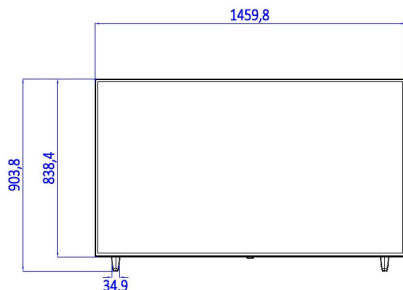

## Beeld/scherm

- Display: 4K Ultra HD-LED
- Schermdiameter: 65 inch / 164 cm
- Beeldformaat: 16:9
- Schermresolutie: 3840 x 2160 p
- Helderheid: 350 cd/m<sup>2</sup>
- Contrastverhouding (normaal): 4000
- Kijkhoek: 178° (H)/178° (V)

## Ondersteunde beeldschermresolutie

- HDMI: tot 3840 x 2160p bij 60 Hz
- Tuner: T2 HEVC: tot 3840 x 2160 bij 60 Hz, Overige: tot 1920 x 1080p bij 60 Hz
- USB: HEVC: tot 3840 x 2160 bij 60 Hz, Overige: tot 1920 x 1080 bij 60 Hz

## Afmetingen

- Afmetingen van set (B x H x D): 1460 x 838 x 50 mm
- Afmetingen apparaat (met standaard) (B x H x D): 1460 x 903 x 345 mm
- Gewicht van het product: 36,9 kg
- Gewicht (incl. standaard): 37,5 kg
- Compatibel met VESA-wandmontagesysteem: M6, 400 x 400 mm