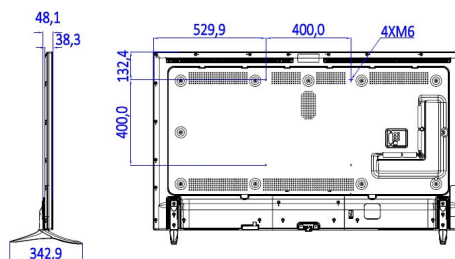

## Afmetingen

- Afmetingen van set (B x H x D): 1460 x 838 x 50 mm
- Afmetingen apparaat (met standaard) (B x H x D): 1460 x 903 x 345 mm
- Gewicht van het product: 36,9 kg
- Gewicht (incl. standaard): 37,5 kg
- Compatibel met VESA-wandmontagesysteem: M6, 400 x 400 mm