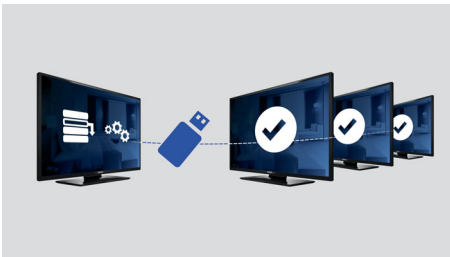

Dupliceren via USB

U kunt in minder dan een minuut eenvoudig alle (kanaal)programmeringsinstellingen van

het ene TV-toestel kopiëren naar andere TV-toestellen. De functie zorgt voor synchroniciteit tussen TV-toestellen en vermindert de tijd en kosten die nodig zijn voor de installatie aanzienlijk.