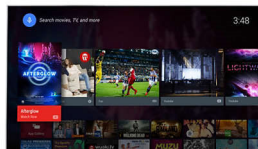

Quad Core + Android

Philips Quad Core-processoren samarbejder med Android-plattformen og leverer en spændende spiloplevelse. Med Android på TV'et kan du navigere rundt, starte apps og

afspille videoer på en måde, der er superhurtig, superintuitiv og supersjov.

Vinklet, centerplaceret stand

Vi har valgt en sofistikeret, glansfuld, sølvfarvet overflade til vores vinklede, centerplacerede stand og kombineret den med en ultratynd, vinklet hals for at skabe et TV-design, der passer smukt ind i enhver moderne indretning.