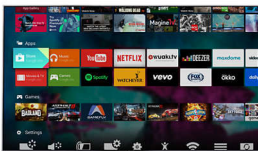

TV-indhold

Google Play Store og Philips App Gallery går længere end de traditionelle TV-programmer og tilbyder dig en stor onlinesamling af film, TV, musik, apps og spil. En 16 GB hukommelse, der kan udvides, betyder, at der er masser af plads til at gemme alt dit yndlingsindhold og installere flere apps.

Pixel Precise Ultra HD

PixelPrecise
ULTRA HD

Skønheden ved et 4K Ultra HD-TV ligger i nydelsen af alle detaljerne. Philips Pixel Precise Ultra HD-generatoren omdanner ethvert indgangsbillede til en imponerende UHD-opløsning på skærmen. Nyd et jævnt, og alligevel skarpt, levende billede og en enestående kontrast. Opdag et dybere sortniveau, lysere hvide nuancer, levende farver og naturlige hudfarver – hver gang og fra alle kilder.