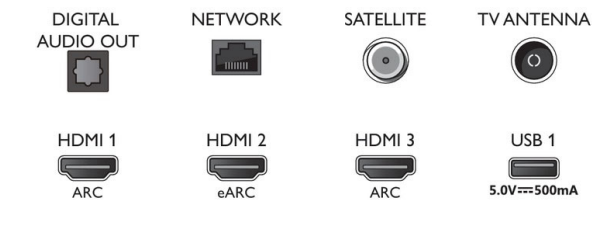

- Numere de înregistrare EPREL: 1160214
- Clasa de eficiență energetică pentru SDR: F
- Consum de energie în modul activ pentru SDR: 78 kWh/1000 h
- Clasa de eficiență energetică pentru HDR: G
- Consum de energie în modul activ pentru HDR: 141 kWh/1000 h
- Modul standby în rețea: < 2,0 W
- Consum de energie în modul oprit: n.a.
- Tehnologie panou utilizată: LCD LED

Connections

Side

Bottom

Data apariției 2023-02-04

Versiune: 6.3.1

12 NC: 8670 001 82602
EAN: 87 18863 03408 8

© 2023 Koninklijke Philips N.V.
Toate drepturile rezervate.

Specificațiile pot fi modificate fără preaviz. Mărcile comerciale sunt proprietatea Koninklijke Philips N.V. sau a deținătorilor lor legali.