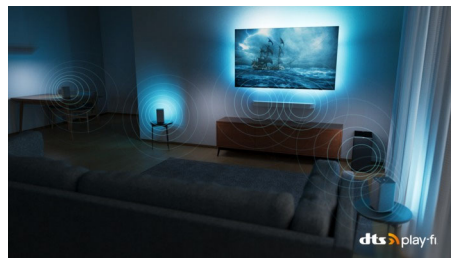

Compatibil cu DTS Play-Fi

Sistemul wireless Philips pentru acasă cu DTS Play-Fi îți permite să conectezi în câteva secunde soundbaruri și boxe wireless compatibile din diverse locuri din casă. Ascultă filme în bucătărie. Redă muzică oriunde. Poți

58PUS8517/12

chiar crea un sistem de sunet surround home theatre utilizând televizorul Philips ca boxă centrală.