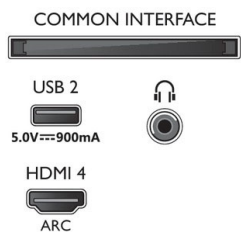

Connections

Side