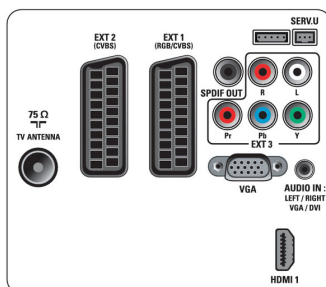

Csatlakoztathatóság

- Ext 1 Scart: Audio B/J, RGB
- Ext 2 Scart: Audio B/J, CVBS be
- Scart csatlakozók száma: 2
- Ext 3: YPbPr, Audió B/J bemenet
- HDMI 1: HDMI 1.3
- Elülső/oldalsó csatlakozók: HDMI 1.3, CVBS be, Audió B/J bemenet, Fejhallgató kimenet, USB 2.0
- EasyLink (HDMI-CEC): Lejátszás egy gombnyomásra, Rendszer-audiovezérlés, Készenlét, EasyLink, Rendszerinformáció (a menü nyelve)
- Egyéb csatlakozások: PC audio be, VGA PC-

- bemenet, S/PDIF kimenet (koaxiális), Általános interfész
- Összefoglaló: 2x HDMI, 1x USB, 2x SCART

Táplálás

- Környezeti hőmérséklet: 5 °C-tól 35 °C-ig
- Tápellátás: 220-240 V; 50 Hz
- Energiafogyasztás (tipikus): 118,4 W
- Készenléti fogyasztás: <0,3 W
- Éves energiafogyasztás: 172,86 kWh
- Ólomtartalom: Igen*
- Higanytartalom: 56 mg

Méretek

- Kompatibilis fali tartó: állítható, 300 x 200 mm
- Egység méretei (Sz x Ma x Mé): 1018,5 x 635,7 x 83 mm
- A készülék méretei állvánnyal (Sz x Ma x Mé): 1018,5 x 683 x 236 mm
- Tömeg csomagolással együtt: 17,4 kg
- Termék tömege: 11,5 kg
- Termék tömege (+állvány): 12,8 kg
- Doboz méretei (Sz x Ma x Mé): 1220 x 746 x 158 mm

Tartozékok

- Mellékelt tartozékok: Asztali állvány, Hálózati tápkábel, Gyors üzembe helyezési útmutató, Felhasználói kézikönyv, Garancialevél, Távvezérlő, 2 db AAA elem

Rear connectors

Side

Kiadás dátuma
2019-11-12

Verzió: 12.3.6

12 NC: 8670 000 58511
EAN: 87 12581 52118 9

© 2019 Koninklijke Philips N.V.
Minden jog fenntartva.

A műszaki adatok előzetes figyelmeztetés nélkül változhatnak. Minden védjegy a Koninklijke Philips N.V. céget, vagy az illető jogtulajdonost illeti

www.philips.com

* 8 napos EPG, a szolgáltatás nem minden országban érhető el
* DVB-T, csak bizonyos országokban támogatott
* Az IEC62087 Ed 2 szabványnak megfelelő tipikus energiafogyasztás bekapcsolt állapotban.
* Az éves energiafogyasztás kiszámításának alapja a tipikus napi fogyasztás, napi 4 órára, évi 365 napra vonatkozóan.
* A készüléknek csak bizonyos részei vagy alkotóelemei tartalmaznak ólmot, amelyek esetében az RoHS irányelv nem tartalmaz alternatív technológiai eljárásokat.