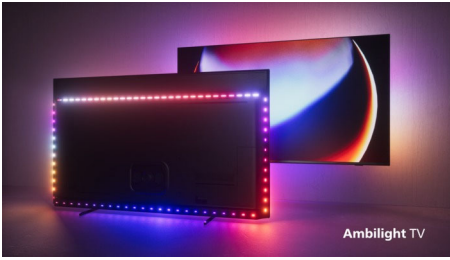

## Ambilight en 4 lados

Con Ambilight, la increíble experiencia de ver un televisor OLED de Philips es aún mejor. Las luces LED alrededor de los cuatro lados del televisor brillan y cambian de color en perfecta sincronía con los colores de la acción en pantalla o de la música. Es tan cálido y envolvente que te preguntarás cómo has podido disfrutar de la televisión sin él.