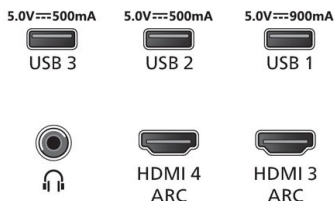

Connections

Side