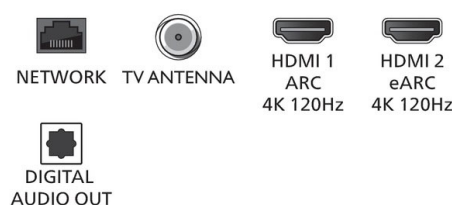

Down

Fecha de publicación
2022-11-03

Versión: 8.0.1

12 NC: 8670 001 85314
EAN: 87 18863 03616 7

© 2022 Koninklijke Philips N.V.
Todos los derechos reservados.

Las especificaciones quedan sujetas a modificaciones sin previo aviso. Las marcas comerciales son propiedad de Koninklijke Philips N.V. o sus respectivos titulares.

www.philips.com

- ** Tamaño de la memoria (Flash): 16 G. El espacio real disponible en disco puede variar (en función, por ejemplo, de las aplicaciones (pre)instaladas, el sistema operativo instalado, etc.)
- La EPG y la visibilidad real (hasta 8 días) dependen del país y el operador.
- Las ofertas de aplicaciones de Android varían en función del país. Para obtener más detalles visita tu tienda local de Google Play.
- La aplicación TV Remote de Philips y las funciones relacionadas varían según el modelo de televisor, el operador y el país, así como el modelo del dispositivo inteligente y el sistema operativo. Para obtener más detalles, visita: www.philips.com/TVRemoteapp.
- Grabación USB solo para canales digitales, las grabaciones pueden estar limitadas por la protección contra copias de las emisoras (CI+). Se pueden aplicar restricciones por país y canal.
- Este televisor contiene plomo solo en algunas partes o componentes donde no existe una tecnología alternativa, de acuerdo con las cláusulas de exención de la Directiva RoHS.
- Amazon Prime está disponible en idiomas y países determinados.
- Es necesaria una suscripción a Disney+. Sujeto a los términos detallados en <https://www.disneyplus.com> (c) 2020 Disney y sus entidades relacionadas. Disney+ está disponible en determinados idiomas y países.
- El Asistente de Google está disponible en Android TV de Philips con Android O (8) o una versión posterior del sistema operativo. El Asistente de Google está disponible en determinados idiomas y países.
- Se necesita una suscripción a Netflix. Sujeto a los términos detallados en <https://www.netflix.com>
- Los paneles de TV OLED de Philips cuentan con la certificación UL de ausencia de parpadeos y de deslumbramientos incómodos.
- La imagen que se muestra en el sitio web corresponde a imágenes no contractuales. Consultá siempre el televisor real que se vende en el comercio minorista o en las tiendas.