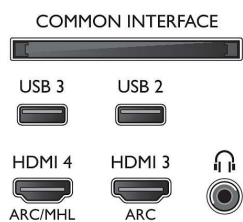

Specificații

Ambilight

- Funcții Ambilight: Ambilight + Hue integrat, Muzică Ambilight, Mod Joc, Adaptare la culoarea peretelui, Mod Lounge
- Versiune Ambilight: pe 3 laturi

Imagine/Ecran

- Raport lungime/lățime: 16:9
- Dimensiune diagonală ecran (inchi): 49 inch
- Dimensiune diagonală ecran (metric): 123 cm
- Afișaj: LED 4K Ultra HD
- Rezoluție panou: 3840 x 2160

- Intrări pentru computer pe HDMI1/2: până la 4K UHD 3840 x 2160 la 60 Hz
- Intrări pentru computer pe HDMI3/4: până la 4K UHD 3840 x 2160 la 30 Hz, până la FHD 1920 x 1080 la 60 Hz

- Intrări video pe HDMI1/2: până la 4K UHD 3840 x 2160 la 60 Hz
- Intrări video pe HDMI3/4: până la FHD 1920 x 1080 la 60 Hz, până la 4K UHD 3840 x 2160 la 30 Hz

Tuner/Recepție/Transmisie

- TV digital: DVB-T/T2/T2-HD/C/S/S2
- Redare video: NTSC, PAL, SECAM
- Acceptă MPEG: MPEG2, MPEG4
- Ghid de programe TV*: Ghid electronic de programe (8 zile)

Connections

Side

Rear