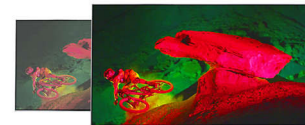

Premium Color

Philips Premium Color combină un panou cu o gamă largă de culori îmbunătățit cu 85%, cu procesarea a 4 trilioane de culori. Cu atât de multă rezoluție de culoare și culori strălucitoare saturate, vei uita complet că te uiți la un ecran.