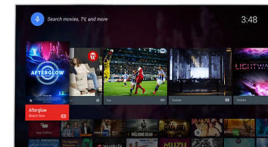

Quad Core + Android

Procesorul Philips Quad Core întâlnește puterea Android pentru a-ți oferi o experiență de joc captivantă. Cu Android pe televizor, vei naviga, vei lansa aplicații și vei reda videoclipuri într-un mod extrem de rapid, de intuitiv și de distractiv.