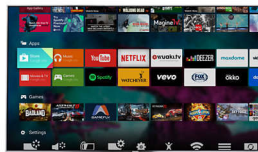

Conținut TV

Magazinul Google Play și galeria de aplicații Philips merg mai departe de programarea TV tradițională, pentru a-ți aduce o colecție online amplă de filme, televiziune, muzică, aplicații și jocuri. 16 GB de memorie extensibilă înseamnă că există suficient spațiu pentru conținutul tău preferat și pentru a instala mai multe aplicații.

Suporturi metalice de bandă deschisă

Trăiește designul frumos al suporturilor de bandă deschisă. Picioarele subțiri au fost formate perfect pentru un aspect curat, arhitectural, combinat cu un adaos perfect de curbură. Iar cu finisajul unic de crom închis te vor fermeca prin eleganța lor.