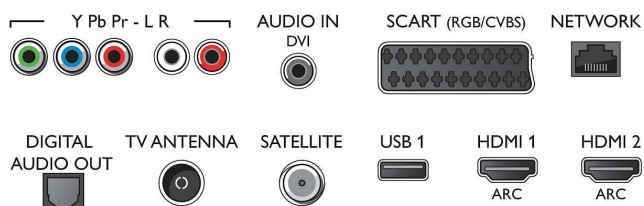

Tuner/Recepție/Transmisie

- TV digital: DVB-T/T2/T2-HD/C/S/S2
- Redare video: NTSC, PAL, SECAM
- Acceptă MPEG: MPEG2, MPEG4
- Ghid de programe TV*: Ghid electronic de programe (8 zile)

Connections

Side

Rear