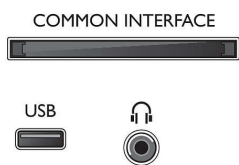

Потужність

- Потужність, що споживається від електромережі: 220–240 В змінного струму, 50/60 Гц
- Температура зовнішнього середовища: від 5 °C до 35 °C
- Споживання електроенергії в режимі очікування: $\leq 0,3$ Вт
- Клас маркування енергоспоживання: A+
- Живлення маркування енергоспоживання ЄС: 19 Вт
- Енергозберігаючі функції: Таймер автоматичного вимикання, Екорезжим, Вимикання зображення (для радіо)
- Споживання енергії у режимі вимкнення: $\leq 0,3$
- Річне споживання енергії: 28 кВт·год
- Наявність свинцю: Так*
- Вміст ртуті: 0 мг

Акcesуари

- Акcesуари в комплекті: Дистанційне керування, 2 батареї AAA, Шнур живлення, Короткий посібник, Буклет з юридичною інформацією та інформацією з техніки безпеки, Підставка на стіл

Розміри

- Ширина телевізора: 562,3 мм
- Висота телевізора: 336,63 мм
- Глибина телевізора: 61,78 мм
- Вага виробу: 3,23 кг
- Ширина телевізора (з підставкою): 562,3 мм
- Висота телевізора (з підставкою): 352,84 мм
- Глибина телевізора (з підставкою): 112,02 мм

Connections

Side