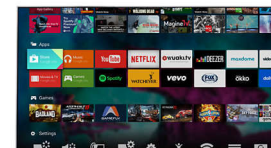

Телевіст

Магазин Google Play та галерея додатків Philips App Gallery виходять за межі звичайних телепрограм, щоб надати Вам доступ до великої онлайн-колекції фільмів, телепрограм, музики, додатків та ігор. 16 Гб пам'яті з можливістю розширення – це великий об'єм для збереження усього вибраного вмісту та встановлення більшої кількості додатків.