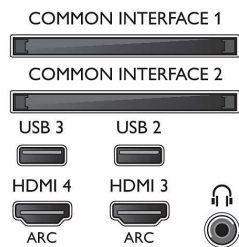

Телевізор 4K Curved LED на базі Android TV™

139 см (55 дюймів) Світлодіодний телевізор 4K Ultra HD, Quad Core, 16 Гб і розширення, Два тюнери DVB-T/T2/C/S/S2

55PUS8700/12

Специфікації

Ambilight

- Функції Ambilight: Адаптація до кольору стіни, Режим розслаблюючого світла, Режим гри, Ambilight+Hue
- Версія Ambilight: 3-стороннє

Зображення/дисплей

- Формат кадру: 16:9
- Розмір екрана по діагоналі (у дюймах): 55 дюймів

- Розмір екрана по діагоналі (у метрах): 139 см
- Дисплей: 4K Ultra HD LED
- Роздільна здатність панелі: 3840x2160
- 3D: Активне 3D, Повноекранний режим гри для 2 учасників*, Перетворення 2D у 3D, Автоматичне виявлення 3D-сигналу
- Яскравість: 400 кд/м²
- Процесор зображення: Pixel Precise Ultra HD
- Покращення зображення: Perfect Natural Motion, Perfect Motion Rate 1400 Гц, Micro

Dimming Pro, Ultra Resolution

Підтримувана роздільна здатність дисплея

- Комп'ютерні входи на всіх HDMI: при 60 Гц, до 4K Ultra HD 3840x2160
- Відеовходи на всіх HDMI: при 24, 25, 30, 50, 60 Гц, до 4K Ultra HD 3840x2160p

Connections

Side