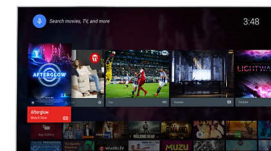

Quad Core + Android

Процесор Philips Quad Core відповідає потужності Android для забезпечення захоплюючих ігор. За допомогою Android на телевізорі Ви зможете виконувати навігацію, запускати додатки та відтворювати відео надзвичайно швидким, інтуїтивним та цікавим способом.