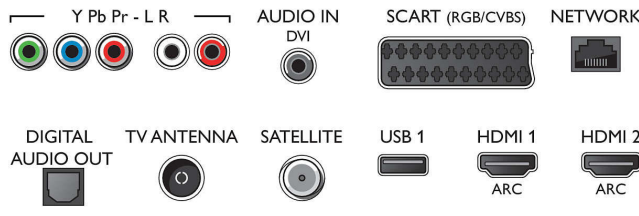

Connections

Side

Rear

Yayın tarihi 2023-10-16

Sürüm: 8.0.1

EAN: 87 18863 00806 5

© 2023 Koninklijke Philips N.V.
Tüm hakları saklıdır.

Teknik özellikler üzerinde önceden haber vermeden değişiklik yapılabilir. Ticari markalar, Koninklijke Philips N.V. şirketi veya ilgili kuruluşlara aittir.

www.philips.com

- EPG ve gerçek görünürlük (8 güne kadar) ülkeye ve operatöre bağlıdır.
- Android Uygulaması teklifleri ülkeden ülkeye farklılık gösterir. Daha fazla bilgi için lütfen ülkenizdeki Google Play Store'u ziyaret edin.
- 365 gün boyunca günde 4 saat çalışan bir televizyonun güç tüketimine dayanan, yıl başına kWh enerji tüketimi. Gerçek enerji tüketimi televizyonun nasıl kullanıldığına göre değişir.
- Bulut Oyun teklifi oyun sağlayıcılarına bağlıdır.
- TV, "Ücretsiz" yayınlar için DVB alımını destekler. Bazı DVB operatörleri desteklenmeyebilir. Güncel liste Philips destek web sitesinin SSS bölümünde bulunabilir. Bazı operatörler için Koşullu Erişim veya abonelik gerekmektedir. Daha fazla bilgi için operatörünüze başvurun.
- (Philips) yalnızca belirli Philips oynatıcılarıyla uyumludur.
- Google Cast fonksiyonelliği Google Cast Ready uygulamalar ve cihazlara tabidir. Daha fazla bilgi için lütfen Google Cast ürün sayfasını ziyaret edin.
- Philips TV Remote uygulaması ve ilgili işlevler TV modeli, operatör ve ülkenin yanı sıra akıllı cihazın modeli ve İşletim Sistemine göre farklılık gösterir. Daha fazla bilgi için lütfen şu adresi ziyaret edin: www.philips.com/TVRemoteapp.
- Smart TV uygulama teklifleri, TV modeli ve ülkeye göre farklılık gösterir. Daha fazla bilgi için lütfen şu adresi ziyaret edin: www.philips.com/smarttv.
- USB kayıt özelliği sadece dijital kanallarda kullanılabilir, kayıtlar yaygın kopya koruması (CI+) tarafından sınırlanabilir. Ülke ve kanal kısıtlamaları uygulanabilir.