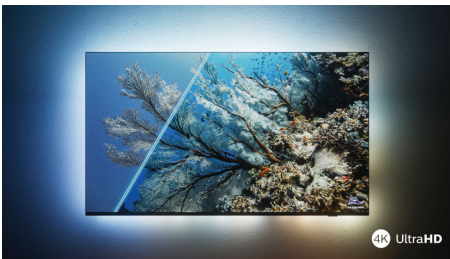

PHILIPS

4K UHD LED Android-TV

Tresidig Ambilight-TV De viktigste HDR-formatet støttes, P5 Perfect Picture Engine, 146 cm (58") Android-TV

Høydepunkter

Det er den med Ambilight.

Med Philips Ambilight blir den fantastiske opplevelsen av å se på en Philips-TV enda større. LED-lys rundt kanten av TV-en lyser ut. Se bildet regissøren ville at du skulle se – ingen flere skuffende scener som er for mørke til å bli med! Hør hvert eneste ord tydelig. Opplev lydeffekter slik de virkelig skjer rundt deg.

Levende HDR-bilde

Vil du oppleve et perfekt bilde for hver scene? Philips 4K UHD-TV-en er kompatibel med alle de store HDR-formatene, noe som betyr at du får strålende, skarpe bilder. Du vil se alle detaljer, selv i mørke og lyse områder.