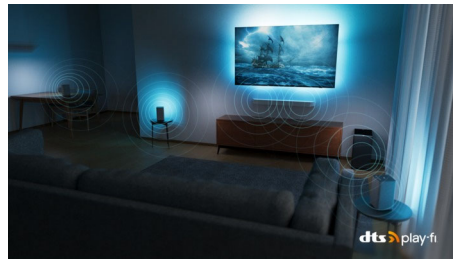

DTS Play-Fi-kompatibel

Med Philips' trådløse Home System fra DTS Play-Fi kan du koble til kompatible lydplanker og trådløse høyttalere rundt om i hjemmet på få sekunder. Lytt til filmer på kjøkkenet. Spill av musikk hvor som helst. Du kan til og med lage et surroundlydsystem for hjemmekino ved å bruke Philips-TV-en som en sentral høyttaler.

58PUS8507/12