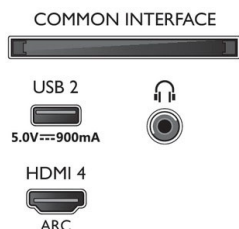

Formgivning

- TV-farge: Ramme i lys sølv
- Stativutforming: Lyse V-sølvstenger

Mål

- Eskemål (B x H x D): 1425,0 x 867,0 x 160,0 millimeter

58PUS8507/12

- Mål på apparat (B x H x D): 1289,9 x 749,7 x 80,9 millimeter
- Mål for apparat med stativ (B x H x D): 1289,9 x 819,7 x 269,8 millimeter
- Stativmål (B x H x D): 805,2/1085,2 x 70,0 x 269,8 millimeter
- Produktvekt: 17,4 kg
- Produktvekt (+stativ): 17,7 kg
- Vekt, inkl. emballasje: 22,4 kg
- Stativhøyde til nedre kant av TV-en: 70,0 millimeter
- Avstand mellom to stativer: 805,2/1085,2 millimeter
- Veggfeste-kompatibel: 200 x 300 mm

Tilbehør

- Vedlagt tilbehør: Hurtigstartveiledning, Brosjyre om regelverk og sikkerhet, Nettleddning, Bordstativ, Fjernkontroll, 2 x AAA-batterier

EU-energikort

- EPREL-registreringsnumre: 1160112
- SDR-energiklasse: F
- Strømkrav i på-modus for SDR: 78 Kwh/1000 t
- HDR-energiklasse: G
- Strømkrav i på-modus for HDR: 141 Kwh/1000 t
- Nettverkstilkoblet standbymodus: <2,0 W
- Effektforbruk når apparatet er slått av: i/t
- Panelteknologi som brukes: LED LCD

Connections

Side

Bottom

Utgivelsesdato
2023-02-04

Versjon: 8.3.1

12 NC: 8670 001 82578
EAN: 87 18863 03404 0

© 2023 Koninklijke Philips N.V.
Alle rettigheter forbeholdt.

Spesifikasjonene kan endres uten varsel. Varemerker tilhører Koninklijke Philips N.V. eller deres respektive eiere.