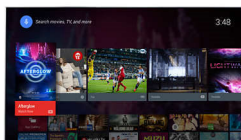

Dvojezgreni procesor + Android

Sustav Android na televizoru omogućava navigaciju, pokretanje aplikacija i reprodukciju videozapisa na izuzetno brz, intuitivan i zabavan način. Android oslobađa snagu našeg dvojezrenog procesora, omogućavajući brzo i lako izvršavanje zadataka.