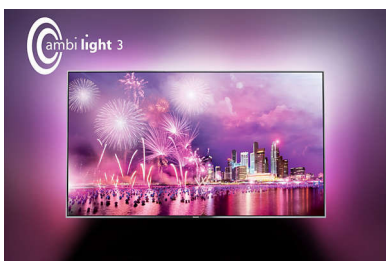

Istaknute značajke

Kutno postolje u sredini

Odabrali smo profinjenu završnu obradu srebrne boje visokoga sjaja kao temelj svog kutnog postolja smještenog u sredinu i zatim smo ga uparili s izuzetno tankim kutnim vratom kako bismo kreirali dizajn televizora koji se predivno stapa s modernim interijerom.

Moderan suvremeni dizajn

Dizajniran sa suvremenim izgledom koji se uklapa u interijer. Vaš televizor trebao bi jednako lijepo izgledati isključen kao što izgleda uključen.

Ambilight s 3 strane

Stvorili ste mnogo više od kuće, stvorili ste dom, pa zašto ne biste odabrali i televizor koji odiše toplinom i privlačnošću? Jedinstvena tehnologija Ambilight tvrtke Philips čini vaš zaslom mnogo širim, a doživljaj gledanja uzbudljivijim emitirajući izuzetno širok sjaj s tri strane zaslona televizora na okolni zid. Boja, živopisnost i uzbuđenje prelaze granice zaslona i ulaze u vaš dnevni boravak, pružajući izvanredni doživljaj gledanja.