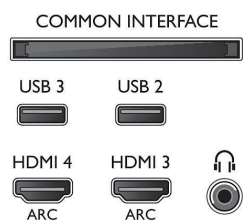

Specifikacije

Ambilight

- Ambilight značajke: Mogućnost prilagodbe boji zida, Način rada sa svjetlom za opuštanje, Način rada za igre, Ambilight+Hue
- Ambilight verzija: s 3 strane

Slika/Prikaz

- Omjer širine i visine: 16:9
- Veličina dijagonale zaslona (inč): 55 inča
- Dijagonala zaslona (u cm): 139 cm
- Zaslona: LED Full HD
- Rezolucija zaslona: 1920 x 1080 piksela

- 3D: Igranje za dva igrača uz prikaz preko cijelog zaslona*, Konverzija 2D u 3D, Aktivni 3D, Automatsko 3D prepoznavanje
- Svjetlina: 350 cd/m²
- Program za obradu slike: Perfect Pixel HD
- Napredne značajke slike: 800 Hz Perfect Motion Rate, Micro Dimming Pro, Super Resolution, Perfect Natural Motion

Podržana rezolucija zaslona

- Računalni ulazi na svim HDMI: do FHD 1920x1080

- pri 60 Hz, pri 60 Hz
- Video ulazi na svim HDMI: do FHD 1920x1080p, pri 24, 25, 30, 50, 60 Hz

Tuner / Prijem / Prijenos

- Digitalni televizor: DVB-T/C/S/S2
- Reprodukcijski videozapisi: NTSC, PAL, SECAM
- Podrška za MPEG: MPEG2, MPEG4
- Vodič kroz programe*: Elektronički vodič kroz programe za 8 dana
- Indikator jačine signala
- Teletekst: Hipertekst od 1000 stranica

Connections

Side