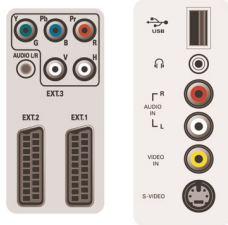

Tuner/Alım/İletim

- Anten Girişi: 75 ohm koaksiyel (IEC75)
- TV sistemi: PAL B/G, PAL D/K, SECAM B/G, SECAM D/K, SECAM L/L'
- Video Oynatma: NTSC, SECAM, PAL
- Tuner bantları: Hiperbant, S Kanalı, UHF, VHF

Bağlanılabilirlik

- Ext 1 Skart: Sol/Sağ Ses, CVBS girişi/çıkışı, RGB
- Ext 2 Skart: Sol/Sağ Ses, CVBS girişi/çıkışı, RGB, S-video girişi, S-video çıkışı
- Ext 3: YPbPr
- Ext 4: HDMI
- Ext 5: HDMI
- Ön / Yan bağlantılar: Sol/Sağ Ses girişi, CVBS girişi,

- Kulaklık çıkışı, S-video girişi, USB
- Diğer bağlantılar: Analog ses Sol/Sağ çıkışı, S/PDIF girişi (koaksiyel), S/PDIF çıkışı (koaksiyel)

Güç

- Ortam sıcaklığı: 5 °C - 40 °C
- Şebeke elektrliği: AC 220 - 240 V +/- %10
- Güç tüketimi: 248 W
- Bekleme durumunda güç tüketimi: <1W

Aksesuarlar

- Birlikte Verilen Aksesuarlar: Masa üstü standı, Güç kablosu, Kullanım Kılavuzu, Kayıt kartı, Garanti belgesi, Uzaktan Kumanda, Uzaktan kumanda pilleri
- İsteğe bağlı aksesuarlar: Yer standı

Boyutlar

- Renkli kabin: Siyah RHCM ön, %30 parlak
- Set boyutları (G x Y x D): 1046 x 686 x 118 mm
- Stand dahil boyutları ayarla (G x Y x D): 1046 x 748,6 x 264,5 mm
- Ürün ağırlığı: 25 kg
- Ürün ağırlığı (+stand): 32 kg
- Kutu boyutları (G x Y x D): 1152 x 788 x 313 mm
- Ambalajla birlikte Ağırlık: 35 kg
- VESA duvara monte edilmeye uygun: 600 x 400 mm

Stereo system					Transmission system					
2CS DK	NICAM DK	2CS BG	NICAM I	NICAM LL	PAL BG	PAL D/K	PAL I	SECAM BG	SECAM DK	SECAM LL
•	•	•	•	•	•	•	•	•	•	•

Yayın tarihi 2022-04-26

Sürüm: 4.0.8

12 NC: 8670 000 26332
EAN: 87 12581 30817 9

© 2022 Koninklijke Philips N.V.
Tüm hakları saklıdır.

Teknik özellikler üzerinde önceden haber vermeden değişiklik yapılabilir. Ticari markalar, Koninklijke Philips N.V. şirketi veya ilgili kuruluşlara aittir.

www.philips.com