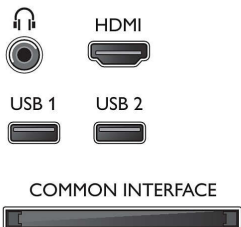

Drift

- Strømnett: Vekselstrøm 220–240 V 50/60 Hz
- Omgivelsestemperatur: 5 til 35 °C
- Effektforbruk i standby: $0,3\text{ W}$
- Energimerkeklasse: A+
- EUs energimerke for strøm: 21 W
- Strømsparingsfunksjoner: Timer for automatisk avslåing, Øko-modus, Slå av bilde (for radio)
- Effektforbruk når apparatet er slått av: $0,3\text{ W}$
- Årlig energiforbruk: 31 kWh

Tilbehør

- Vedlagt tilbehør: Fjernkontroll, 2 x AAA-batterier, Bordstativ, Nettledning, Hurtigstartveiledning,

- Brosjyre om regelverk og sikkerhet, Garantibevis
- Ekstratstyr: Philips TV-kamera PTA317

Mål

- Bredde, apparat: 550 millimeter
- Høyde, apparat: 346 millimeter
- Dybde, apparat: 53 millimeter
- Produktvekt: 3,5 kg
- Bredde, apparat (med stativ): 550 millimeter
- Høyde, apparat (med stativ): 393 millimeter
- Dybde, apparat (med stativ): 142 millimeter
- Produktvekt (+stativ): 3,8 kg
- Eskebredde: 685 millimeter
- Eskehøyde: 420 millimeter
- Eskedybde: 114 millimeter
- Kompatibel veggmontering: justerbar 200 x 100 mm
- Vekt, inkl. emballasje: 5,2 kg

Side