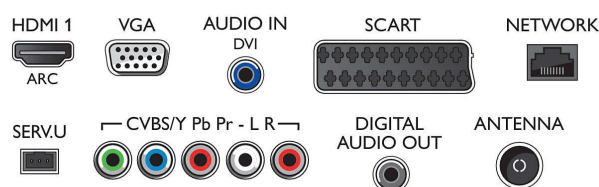

Rear

Utgivelsesdato
2023-10-19

Versjon: 5.0.2

EAN: 87 12581 67613 1

© 2023 Koninklijke Philips N.V.
Alle rettigheter forbeholdt.

Spesifikasjonene kan endres uten varsel. Varemerker tilhører Koninklijke Philips N.V. eller deres respektive eiere.

www.philips.com

- MyRemote-appen og de relaterte funksjonene varierer etter TV-modell og land, i tillegg til etter smartenhetsmodell og operativsystem. Hvis du vil ha flere detaljer, kan du besøke: www.philips.com/TV.
- Kompatibiliteten avhenger av WiFi MiraCast-sertifisering for Android 4.2 eller senere. Hvis du vil ha flere detaljer, kan du se i dokumentasjonen for enheten.
- For Smart-TV-apper kan du besøke www.philips.com/TV for å finne ut hvilke tjenester som tilbys i landet ditt.
- USB-opptak bare for digitale kanaler, opptak kan være begrenset av kopibeskyttelse for kringkasting (CI+). Det kan også forekomme nasjonale restriksjoner og begrenset kanalutvalg.
- Philips TV-kamera (PTA317) selges separat.
- TVen støtter DVB-mottak av gratiskanaler. Enkelte DVB-operatører støttes kanskje ikke. Du finner en oppdatert liste under Vanlige spørsmål (FAQ) på Philips' webområde for kundestøtte. Enkelte operatører krever betaling for tilgang samt abonnement. Kontakt din operatør for mer informasjon.
- Energiforbruk i kWh per år basert på strømforbruket til TVen for fire timer per dag i 365 dager. Det faktiske strømforbruket avhenger av hvordan TVen brukes.
- EPG og faktisk synlighet (opptil 8 dager) avhenger av land og leverandør.