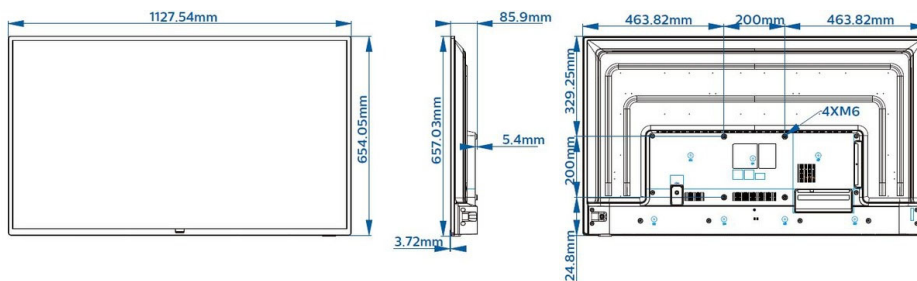

Méreték

- Egység méretei (Sz x Ma x Mé): 1128 x 655 x 81/86 mm
- Termék tömege: 10,4 kg
- Fali tartóval kompatibilis: M6, 200 x 200 mm

Kiadás dátuma
2022-09-29

Verzió: 6.1.1

12 NC: 8670 001 66842
EAN: 87 18863 02393 8