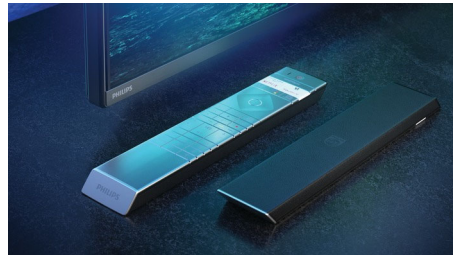

P5 AI Dual engine

A mesterséges intelligenciával rendelkező kettős processzor olyan élethű képminőséget nyújtanak, hogy Ön úgy érzi, részese a jelenetnek. A mélytanulási algoritmus az emberi elméhez hasonló módon dolgozza fel a képeket. Bármilyen műsort is néz, élethű részleteket és kontrasztot, gazdag színeket és egyenletes mozgást élvezhet.

Philips OLED+ TV HDR-rel

OLED+

The difference is real.

A Philips 4K UHD OLED+ TV kompatibilis az összes fő HDR formátummal. Akár a

kihagyhatatlan sorozatokról van szó, akár a legújabb játékról, minden jelenet tele lesz gazdag részletekkel. Ha egy erősen megvilágított szobában nézi a TV-t vagy játszik, a készülék automatikusan korrigálja a képet, így az mindig csodálatos marad.

Dolby Vision és Dolby Atmos.

A Dolby prémium hang- és videoformátumainak támogatása azt jelenti, hogy a megtekintett HDR tartalom látványa és hangzása is lenyűgöző lesz. A rendező eredeti szándékait tükröző kép jelenik meg, és telt, tiszta, mély hangzás élvezhető. Minden mozifilmhez, showműsorhoz és videojátékhoz kiváló.

Kiváló anyagok.

A prémium minőségű anyagok teszik igazán különlegessé az OLED+ TV-t. A mikrohálós hangszórórácsot akusztikusan átlátszó, gyapjúval kevert Kvadrat hangszórószövet borítja, amelynek révén minden hang szabadon áramolhat a helyiségbe. A háttérvilágítással ellátott távvezérlőt pedig puha, megbízható beszerzésből származó Muirhead bőr borítja.