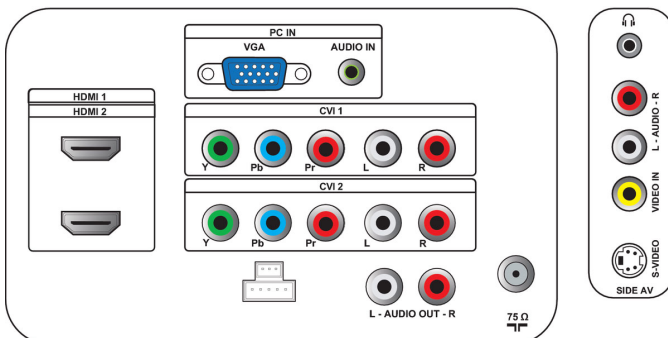

ให้คุณกำหนดการตั้งค่าภาพที่คุณชื่นชอบ

จัดเก็บและเลือกเข้าใช้งานต่อไปได้ง่าย

ทั้งหมดนี้มีใน TV

ของคุณเพื่อปรับการตั้งค่าให้เหมาะสมที่สุด

ตัวเลือกโทนสีผิว

การตั้งค่าโทนสีผิวเป็นการประมวลผลภาพวิดีโอขั้นสูงซึ่งระบุและแยกพื้นที่ของภาพที่บรรยายผิวหนังของคุณ

การเชื่อมต่อ

- AV 1: Audio L/R in, YPbPr
- AV 2: Audio L/R in, YPbPr
- HDMI 1: HDMI v1.3
- HDMI 2: HDMI v1.3
- EasyLink (HDMI-CEC): เล่นด้วยปุ่มเดียว, ข้อมูลระบบ (ภาษาเมนู), สแตนด์บายระบบ
- การเชื่อมต่อด้านหน้า/ด้านข้าง: S-video เข้า, CVBS เข้า, Audio L/R in, ช่องสัญญาณออกของหูฟัง
- การเชื่อมต่ออื่นๆ: Analog audio Left/Right out, สัญญาณเสียงเข้าจาก PC, PC-In VGA

กำลังไฟ

- อุณหภูมิแวดล้อม: 5° C ถึง 40° C
- แหล่งจ่ายไฟหลัก: 100-240V, 50/60Hz
- การใช้พลังงาน: 300 วัตต์
- กินไฟขณะสแตนด์บาย: < 0.3 W

ขนาด

- ขนาดเครื่อง (กว้าง x สูง x ลึก): 1150 x 733 x 104 มม.
- ขนาดเครื่องพร้อมขาตั้ง (กว้าง x สูง x ลึก): 1150 x 793 x 310 มม.
- น้ำหนักรวมบรรจุภัณฑ์: 37.1 กก.
- น้ำหนักผลิตภัณฑ์: 23.8 กก.
- น้ำหนักผลิตภัณฑ์ (รวมขาตั้ง): 33 กก.
- ขนาดเครื่อง (กว้าง x สูง x ลึก): 1378 x 866 x 280 มม.

- สีเครื่อง: ตัวเครื่องสีดำพร้อมกรอบแบบ Deco สีดำเคลือบมัน
- ใช้กับตัวยึดติดผนังแบบ VESA: 400 x 200 มม.

อุปกรณ์เสริม

- อุปกรณ์เสริมที่มีให้: ที่วางบนโต๊ะ, สายไฟ, คู่มือเริ่มต้นใช้งานอย่างย่อ, คู่มือผู้ใช้, เบร็บบประกัน, รีโมทคอนโทรล, แบตเตอรี่สำหรับรีโมทคอนโทรล