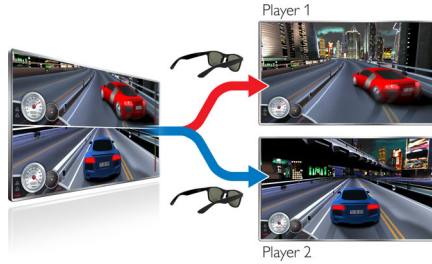

3D Max πλήρους οθόνης για δύο παίκτες

Με αυτά τα ενεργά γυαλιά 3D Max, η τηλεόρασή σας μπορεί να σας προσφέρει την απόλυτη εμπειρία παιχνιδιού για δύο παίκτες σε πλήρη οθόνη. Στα παιχνίδια 2D για δύο παίκτες, ο κάθε παίκτης βλέπει συνήθως το παιχνίδι στη μισή οθόνη. Χρησιμοποιώντας την τεχνολογία 3D, κάθε παίκτης μπορεί πλέον να απολαμβάνει το παιχνίδι σε πλήρη οθόνη ταυτόχρονα με τον άλλο, πατώντας απλώς ένα κουμπί στα γυαλιά.

Εύκαμπτα και ελαφριά

Χάρη στη χρήση ελαφριών και εύκαμπτων υλικών, τα γυαλιά αυτά είναι τόσο άνετα που θα ξεχάσετε ότι τα φοράτε.

Προστατευτική θήκη

Παρέχεται προστατευτική θήκη για εύκολη και άνετη αποθήκευση των γυαλιών όταν δεν τα χρησιμοποιείτε.

Φακοί υψηλής αντίθεσης

Τα κανονικά ενεργά γυαλιά 3D με πολωτικά φίλτρα είναι ελαφρώς σκοτεινά ακόμη και όταν τα διαπερνά φως. Με αυτούς τους φακούς υψηλής αντίθεσης, μπορείτε να απολαύσετε μια βελτιωμένη εμπειρία 3D.

Προδιαγραφές

Ευκολία

- Ευκολία στη χρήση: ένδειξη χαμηλής μπαταρίας, αυτόματη απενεργοποίηση, διακόπτης on-off, αυτόματη λειτουργία για δύο παίκτες

Διαστάσεις

- Βάρος προϊόντος: 0,07 κ.
- Διαστάσεις προϊόντος (ΠxΒxΥ): 75 x 88 x 238 χιλ.

Αξεσουάρ

- Συμπεριλαμβανόμενα αξεσουάρ: 1 μπαταρία CR2032, 1 συσκευασία με πανάκια καθαρισμού, Εγχειρίδιο χρήσεως

Σχετικά προϊόντα

- Συμβατότητα με: Όλες οι τηλεοράσεις Active 3D της Philips

Ημερομηνία έκδοσης
2013-12-22

Έκδοση: 2.1.4

12 NC: 8670 001 07153
EAN: 87 12581 69865 2

© 2013 Koninklijke Philips N.V.

Με την επιφύλαξη παντός δικαιώματος.

Οι προδιαγραφές ενδέχεται να αλλάζουν χωρίς προειδοποίηση. Τα εμπορικά σήματα ανήκουν στην Koninklijke Philips N.V. ή στους αντίστοιχους ιδιοκτήτες.

www.philips.com

* Προειδοποίηση σχετικά με την υγεία

* Εάν εσείς ή η οικογένειά σας έχετε ιστορικό επιληψίας ή κρίσεων φωτοευαισθησίας, συμβουλευθείτε γιατρό πριν από την έκθεση σε πηγές φωτός που αναβοβλίνουν, ταχεία εναλλαγή εικόνων ή παρακολούθηση 3D περιεχόμενου.

* Για να αποφύγετε ενοχλήσεις όπως ζαλάδες, πονοκέφαλο ή απώλεια προσανατολισμού, συνιστούμε να μην παρακολουθείτε περιεχόμενο 3D για μεγάλα χρονικά διαστήματα. Εάν αισθανθείτε οποιαδήποτε ενόχληση, διακόψτε την παρακολούθηση 3D περιεχόμενου, και μην επιδοθείτε σε καμία δυνητικά επικίνδυνη δραστηριότητα ώσπου να εκλείψουν τα συμπτώματα.

* Οι γονείς πρέπει να παρακολουθούν τα παιδιά τους ενώ βλέπουν τηλεόραση σε λειτουργία 3D, και να βεβαιώνονται ότι δεν παρουσιάζουν καμία από τις παραπάνω ενοχλήσεις. Η παρακολούθηση 3D δεν συνιστάται για παιδιά κάτω των 6 ετών, καθώς το οπτικό τους σύστημα δεν είναι πλήρως ανεπτυγμένο.

* Μην χρησιμοποιείτε τα γυαλιά 3D για κανένα άλλο σκοπό εκτός από την παρακολούθηση τηλεόρασης 3D.