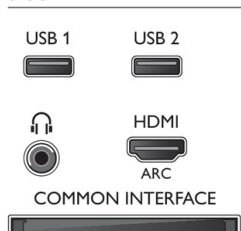

Podporované rozlíšenie displeja

- Počítačové vstupy: až do 1920 x 1080 pri 60 Hz
- Video vstupy: 24, 25, 30, 50, 60 Hz, až do 1920 x 1080p

Tuner/Prijem/Vysielanie

- Digitálna TV: DVB-T/C
- Podpora MPEG: MPEG2, MPEG4
- Prehrávanie videa: NTSC, PAL, SECAM

Prikon

- Trieda energetického štítku: A++
- Napájanie zo siete: AC 220 – 240 V, 50/60 Hz
- Okolité teplota: 5 °C až 40 °C
- Energetický štítok Európskej únie: 37 W
- Ročná spotreba energie: 54 kWh
- Spotr. energie v pohotovostnom stave: < 0,3 W
- Funkcie úspory energie: Časovač automatického vypnutia, Režim Eko, Vypnutie obrazu (pre rádio)
- Spotreba energie v režime vypnutia: < 0,3 W

Rozmery

- Rozmery krabice (Š x V x H): 1140 x 710 x 133 mm
- Rozmery súpravy (Š x V x H): 1064 x 620 x 70 mm
- Rozmery zariadenia so stojanom (Š x V x H): 1064 x 680 x 254 mm
- Hmotnosť výrobku: 13,4 kg
- Hmotnosť produktu (+ stojan): 14,8 kg
- Hmotnosť vrátane balenia: 17,4 kg
- Kompatibilné s upevnením na stenu VESA: 400 x 400 mm

Príslušenstvo

- Dodávané príslušenstvo: 4 x pasívne 3D okuliare, Podstavec na stôl, Diaľkové ovládanie, Dve batérie AAA, Sieťový napájací kábel, Stručná príručka spustenia, Brožúrka s právnymi a bezpečnostnými informáciami, Záručný list
- Voliteľné príslušenstvo: Kamera na televízor Philips PTA317, 3D okuliare PTA417, 3D okuliare, herná súprava PTA436

Connections

Side