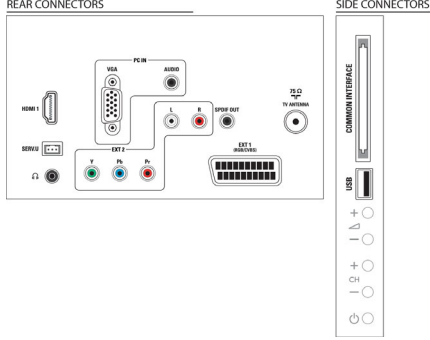

DIGITAL
CRYSTALCLEAR

HDMI x1
with
easyLINK

DVB-T/C
TERRESTRIAL/CABLE

Teknik Özellikler

Yayın tarihi 2019-06-18

Sürüm: 3.5.12

12 NC: 8670 000 83676
EAN: 87 12581 62460 6

© 2019 Koninklijke Philips N.V.
Tüm hakları saklıdır.