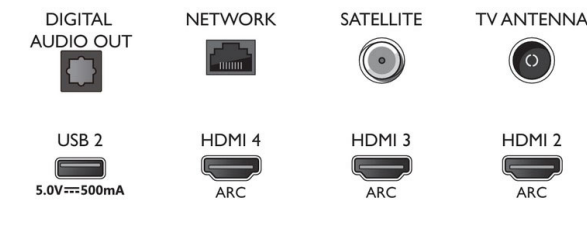

Звук

- Улучшение звука: 5-полосный эквалайзер, ИИ-звук, Четкие диалоги, Dolby Bass Enhancement, Dolby Volume Leveler, Ночной режим, Dolby Atmos
- Конфигурация динамиков: 2 среднечастотных динамика 6 Вт, 2 ВЧ-динамика 9 Вт, сабвуфер 20 Вт
- Аудио: Аудиосистема от Bowers & Wilkins, 2-канальная система 2.1, Выходная мощность 50 Вт (среднеквадр.)
- Кодек: AC-4, Dolby Atmos, Dolby Digital MS12, версия 2.3, DTS-HD(M6)

Размеры

- Размеры комплекта (Ш x В x Г): 1660,0 x 1088,0 x 174,0 миллиметра
- Вес продукта: 27,9 кг
- Вес изделия с подставкой: 32,3 кг
- Размеры корпуса (Ш x В x Г): 1448,4 x 829,7 x 52,3 миллиметра
- Размеры устройства с подставкой (Ш x В x Г): 1448,7 x 895,2 x 281,8 миллиметра
- Размеры стойки (Ш x В x Г): 880,0 x 81,7 x 281,8 миллиметра
- Вес, включая упаковку: 32,9 кг
- Совместимое настенное крепление VESA: 300 x 300 мм

Connections

Side

Bottom

Дата выпуска 2021-07-09

Версия: 13.3.1

12 NC: 8670 001 66974
EAN: 87 18863 02408 9

© 2021 Koninklijke Philips N.V.
Все права защищены.

Характеристики могут меняться без предварительного уведомления. Торговые марки являются собственностью Koninklijke Philips N.V. или соответствующих владельцев.