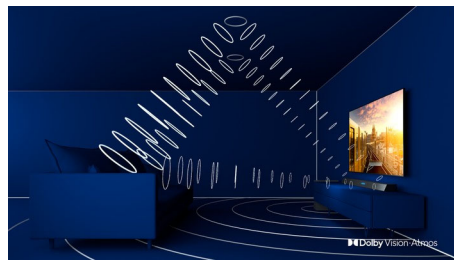

Dolby Vision и Dolby Atmos

Поддержка форматов Dolby для звука и видео премиум-класса означает, что HDR-материалы будут выглядеть и звучать максимально реалистично. Как материалы Blu-Ray, так и новый эпизод сериала, доступного по подписке, предстанут перед вами с максимальной контрастностью и яркостью, а также реалистичной цветопередачей. И все это будет сопровождаться объемным, четким и глубоким звуком.