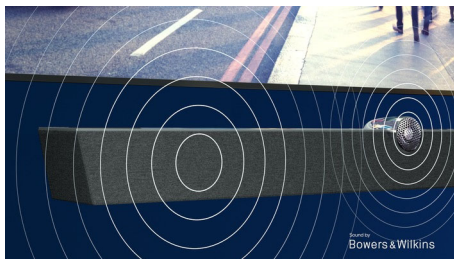

Аудиосистема от Bowers & Wilkins

Эксклюзивный дизайн динамиков от легендарных звукоинженеров Bowers & Wilkins обеспечивает невероятно реалистичное звучание. Мощные динамики обеспечивают максимальный эффект от Dolby Atmos. ВЧ-динамик с центральным расположением обеспечит четкое звучание голоса на всем протяжении фильма.