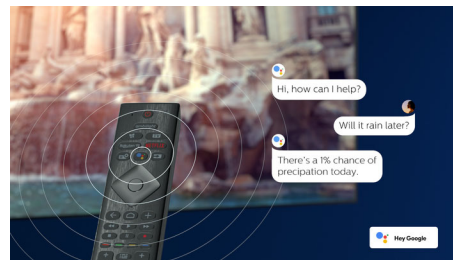

Голосовой ассистент

Управляйте телевизором с Android TV с помощью голосовых команд. Хотите сыграть в игру, посмотреть Netflix или найти контент и приложения в магазине Google Play? Просто скажите об этом своему телевизору. Вы даже можете управлять всеми устройствами, совместимыми с Ассистентом Google, например пригласить свет и перевести термостат в ночной режим. И все это — не вставая с дивана. Дни, когда вы искали пульт от телевизора по всему дому, уже далеко позади. Теперь с помощью голосовых команды вы можете управлять телевизором Philips посредством устройств с поддержкой Alexa, таких как Amazon Echo. Включайте телевизор, переключайтесь между каналами или источниками сигнала и многое другое с помощью Alexa.