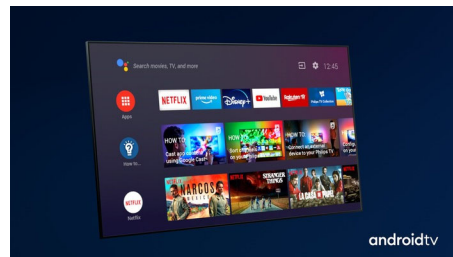

Android TV

Телевизоры Philips Android TV открывают доступ к любому контенту. Можно настроить главный экран как вам удобно и организовать удобный доступ к любимым приложениям, чтобы смотреть фильмы и телепередачи было просто. Продолжать просмотр можно с того места, где вы остановились.