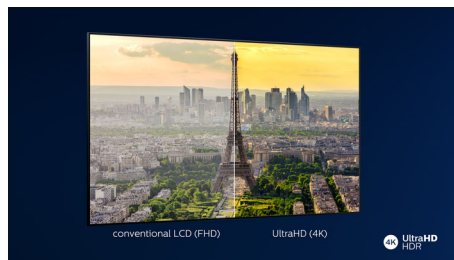

4K UHD

Яркий 4K LED-телевизор. Яркая картинка HDR. Плавное движение. Телевизор Philips 4K UHD TV обеспечивает реалистичность контента благодаря высокой контрастности и насыщенным цветам. Более глубокая картинка и плавное движение. Фильмы, передачи, игры и многое другое будут выглядеть отлично вне зависимости от источника.