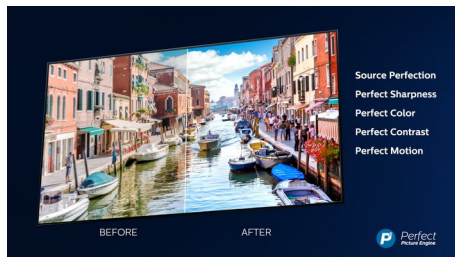

4K UHD Android TV - Звук от Bowers & Wilkins

Процессор P5 Perfect Picture Аудиосистема от Bowers & Wilkins, 3-сторонняя подсветка Ambilight, 164 см (65") Android TV

65PUS9435/12

Основные особенности

Процессор P5 Perfect Picture

Процессор Philips P5 передает контент с качеством, как на источнике. Наслаждайтесь большим количеством деталей, глубиной изображения, яркостью цветов и естественностью оттенков кожи. Невероятная четкость и контрастность поможет прочувствовать все, что происходит на экране. Движение на экране идеально плавное.