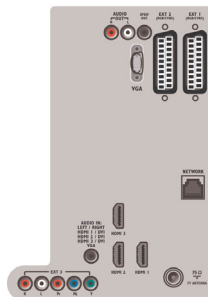

Питание

- Температура окружающей среды: 5 °C - 35 °C
- Электропитание: 220—240 В, 50 Гц
- Потребляемая мощность: 220 Вт
- Энергопотребление в режиме ожидания: 0,15 Вт

Размеры

- Размеры корпуса (Ш x В x Г): 996 x 603 x 88 мм
- Размеры устройства с подставкой (Ш x В x Г): 996 x 656 x 260 мм
- Вес, включая упаковку: 26,3 кг
- Вес продукта: 17,7 кг
- Вес изделия (с подставкой): 21,9 кг
- Размеры комплекта (Ш x В x Г): 1203 x 682 x 266 мм
- Цветной корпус: Передняя панель с черной отделкой, цвет динамиков - "темный титан"
- Совместим с настенным креплением VESA: 400 x 400 мм

Аксессуары

- Входящие в комплект аксессуары: Настольная подставка на шарнире, Шнур питания, Краткое руководство, руководство пользователя, Гарантийный сертификат, Пульт ДУ, Батарейки для пульта ДУ

Rear connectors

Side