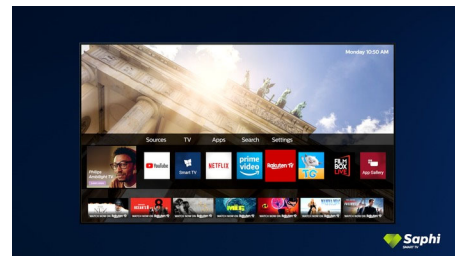

Saphi Smart TV

SAPHI on kiire ja intuitiivne operatsioonisüsteem, mis võimaldab Philipsi Smart TV kasutamisest puhast rõõmu tunda. Nautige suurepärase pildikvaliteeti ja ühe nupuvajutusega ligipääsetavat lihtsa kujundusega menüüd. Nii saate telerit lihtsasti juhtida ning kiiresti Philipsi Smart TV populaarseid rakendusi (sh YouTube, Netflix jne) avada.