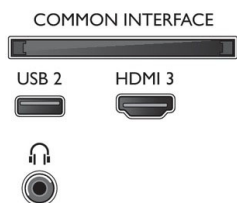

Connections

Side

Rear

Bottom

Väljalaske kuupäev
2021-07-14

Versioon: 9.2.1

12 NC: 8670 001 57649
EAN: 87 18863 01881 1

© 2021 Firma Koninklijke Philips N.V.
Kõik õigused kaitstud