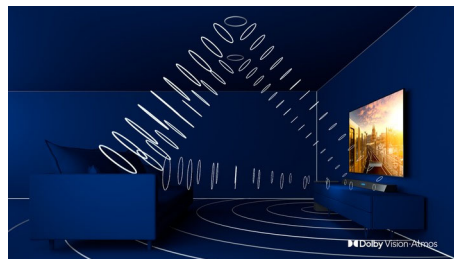

Dolby Vision ja Dolby Atmos

Tänu Dolby esmaklassiliste heli- ja videoformaate toele edastatakse teile tõetruu pildi ja heliga HDR-sisu. Vaheet ei ole, kas tegemist on uusima seriaali või Blu-Ray plaadiga – nautige just sellist kontrastsust, heledust ja värve, mida režissöör soovis teile näidata. Ja kuulake avaramat heli, kus on olemas nii selgus, detailsus kui ka sügavus.