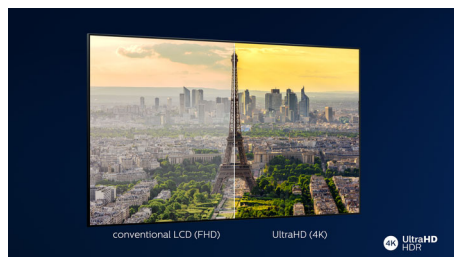

HDR10+ tugi

Teie Philipsi teler on HDR10+ videoformaati kasutades veelgi parem. Teler kohandab iga

kaadri kontrastsust, värve ja heledust. Vaheet ei ole, kas tegemist on seriaali või uue kassahitiga – varjud on sügavamad, heledad kohad säravamad ja värvid tõetruumad.