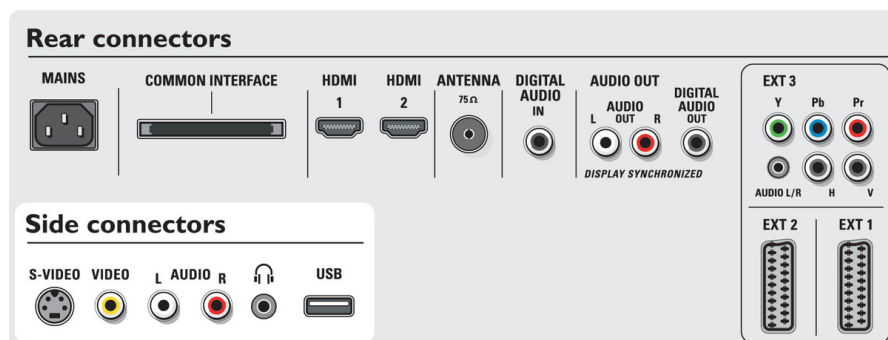

subtitrare și antet, Super zoom, Ecran lat, 6 moduri pentru ecran lat

- Teletext: Hipertext - 1200 pagini
- Caracteristici superioare teletext: Urmărire preferințe, Linie de informații program
- Montare VESA: Compatibil Vesa

Accesorii

- Accesorii incluse: Suport de tip masă, cablu antenă radio
- Accesorii opționale: Stativ

Dimensiuni

- Dimensiuni set (L x Î x A): 1138 x 796 x 114 mm
- Dimensiuni set cu stativ (Î x A): 856 x 290 mm
- Greutate cu ambalaj inclus: 67 kg
- Greutate produs: 44 kg
- Culoare carcasă: Negru High Gloss
- Sistem de montare compatibil VESA: 600 x 200 mm
- Dimensiuni carcasă (L x Î x A): 1292 x 1121 x 323 mm

Alimentare

- Temperatură ambientală: 5° C - 40° C
- Sursă de alimentare principală: CA 110 - 240 V +/- 10%
- Consum: 365 W
- Consum în stare de repaus: 1 W

Data apariției 2019-06-26

Versiune: 10.0.18

12 NC: 8670 000 23289
EAN: 87 10895 92053 7

© 2019 Koninklijke Philips N.V.
Toate drepturile rezervate.

Specificațiile pot fi modificate fără preaviz. Mărcile comerciale sunt proprietatea Koninklijke Philips N.V. sau a deținătorilor lor legali.

www.philips.com

* DVB-T, suportat numai în țările selectate